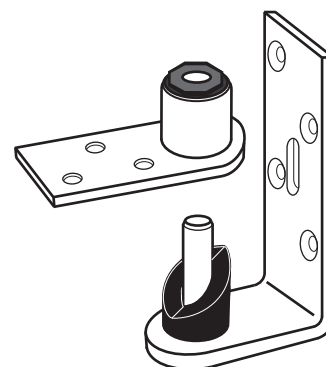

ウエスタン丁番 軽量用 1

1890 グラビティヒンジ

適用重量 15kg 以下

材質: SUS304 (本体)
 強化プラスチック
 (カム・ギヤ部)
 仕上: バレル研磨

- 回転させると扉がせり上がり、その自重でスムーズに閉じます。
- 外開き、内開き、左右兼用。
- 静止位置角度が10度単位で可能。

単位: mm

ウエスタン丁番 軽量用 2

スイング・ロック丁番

適用重量 2.5kg 以下

材質:鉄 (本体) 仕上:シルバーメッキ
 ジュラコン (カム部) ゴールドメッキ

- 回転させると扉がせり上がり、その自重で閉じます。
- ドア上下 9mm
- オープン位置でストップします。
- 外開き、内開き、左右兼用。

自由丁番 (ウエスタン丁番)

- ステンレスヘアライン
- 鉄 黒色塗装
- 鉄 白色塗装
- 鉄 茶色塗装

size	L	L2	L3	扉重量	扉幅	※2枚1組
64mm	64	79	21	5kg以下	550~600mm	
76mm	76	96	29	10kg以下	610~660mm	
101mm	101	118	31	15kg以下	660~710mm	
127mm	127	145	35	20kg以下	685~760mm	
153mm	153	175	40	30kg以下	710~810mm	ステンHL・鉄黒のみ