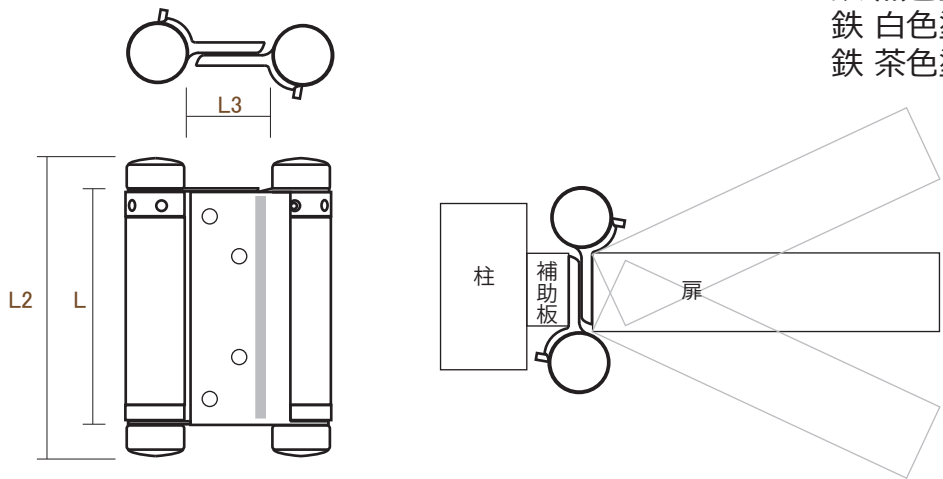

適用重量 2.5kg 以下

材質:鉄 (本体) 仕上:シルバーメッキ
 ジュラコン (カム部) ゴールドメッキ

- 回転させると扉がせり上がり、その自重で閉じます。
- ドア上下 9mm
- オープン位置でストップします。
- 外開き、内開き、左右兼用。

自由丁番 (ウエスタン丁番)

- ステンレスヘアライン
- 鉄 黒色塗装
- 鉄 白色塗装
- 鉄 茶色塗装

size	L	L2	L3	扉重量	扉幅	※2枚1組
64mm	64	79	21	5kg以下	550~600mm	
76mm	76	96	29	10kg以下	610~660mm	
101mm	101	118	31	15kg以下	660~710mm	
127mm	127	145	35	20kg以下	685~760mm	
153mm	153	175	40	30kg以下	710~810mm	ステンHL・鉄黒のみ

単位: mm