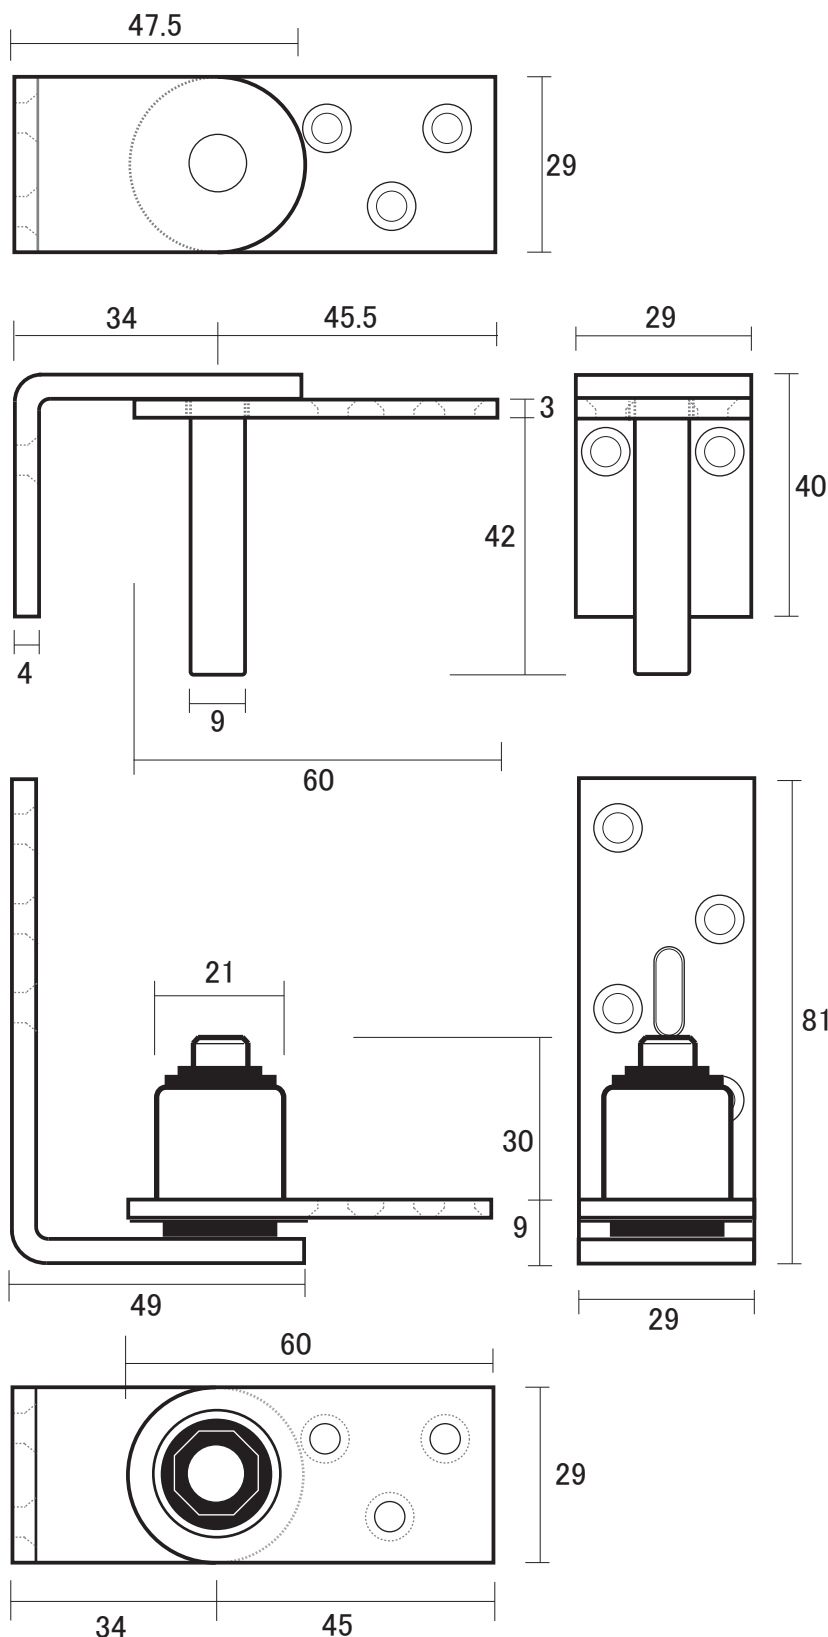

ウエスタン丁番 軽量用 1

1890 グラビティヒンジ

適用重量 15kg 以下

材質: SUS304 (本体)
 強化プラスチック
 (カム・ギヤ部)
 仕上: バレル研磨

- 回転させると扉がせり上がり、その自重でスムーズに閉じます。
- 外開き、内開き、左右兼用。
- 静止位置角度が10度単位で可能。

単位: mm

ウエスタン丁番 軽量用 2

スイング・ロック丁番

適用重量 2.5kg 以下

材質:鉄 (本体) 仕上:シルバーメッキ
 ジュラコン (カム部) ゴールドメッキ

- 回転させると扉がせり上がり、その自重で閉じます。
- ドア上下 9mm
- オープン位置でストップします。
- 外開き、内開き、左右兼用。

自由丁番 (ウエスタン丁番)

- ステンレスヘアライン
- 鉄 黒色塗装
- 鉄 白色塗装
- 鉄 茶色塗装

size	L	L2	L3	扉重量	扉幅	※2枚1組
64mm	64	79	21	5kg以下	550~600mm	
76mm	76	96	29	10kg以下	610~660mm	
101mm	101	118	31	15kg以下	660~710mm	
127mm	127	145	35	20kg以下	685~760mm	
153mm	153	175	40	30kg以下	710~810mm	ステンHL・鉄黒のみ

単位: mm