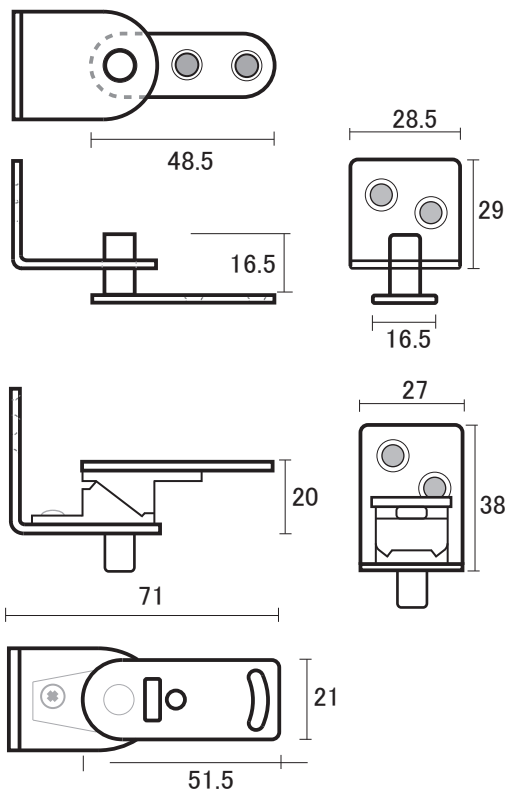

ウエスタン丁番 軽量用 1

1890 グラビティヒンジ

適用重量 15kg 以下

材質: SUS304 (本体)
 強化プラスチック
 (カム・ギヤ部)
 仕上: バレル研磨

- 回転させると扉がせり上がり、その自重でスムーズに閉じます。
- 外開き、内開き、左右兼用。
- 静止位置角度が10度単位で可能。

単位: mm

ウエスタン丁番 軽量用 2

スイング・ロック丁番

適用重量 2.5kg 以下

材質:鉄 (本体) 仕上:シルバーメッキ
 ジュラコン (カム部) ゴールドメッキ

- 回転させると扉がせり上がり、その自重で閉じます。
- ドア上下 9mm
- オープン位置でストップします。
- 外開き、内開き、左右兼用。

自由丁番 (ウエスタン丁番)

- ステンレスヘアライン
- 鉄 黒色塗装
- 鉄 白色塗装
- 鉄 茶色塗装

size	L	L2	L3	扉重量	扉幅	※2枚1組
64mm	64	79	21	5kg以下	550~600mm	
76mm	76	96	29	10kg以下	610~660mm	
101mm	101	118	31	15kg以下	660~710mm	
127mm	127	145	35	20kg以下	685~760mm	
153mm	153	175	40	30kg以下	710~810mm	ステンHL・鉄黒のみ

単位: mm