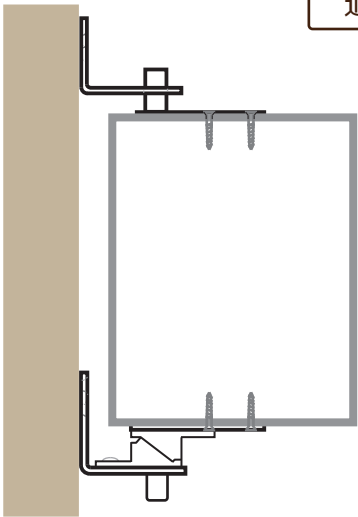

ウエスタン丁番 軽量用 1

1890 グラビティヒンジ

適用重量 15kg 以下

材質: SUS304 (本体)
 強化プラスチック
 (カム・ギヤ部)
 仕上: バレル研磨

- 回転させると扉がせり上がり、その自重でスムーズに閉じます。
- 外開き、内開き、左右兼用。
- 静止位置角度が10度単位で可能。

単位: mm

ウエスタン丁番 軽量用 2

スイング・ロック丁番

適用重量 2.5kg 以下

材質:鉄 (本体) 仕上:シルバーメッキ
 ジュラコン (カム部) ゴールドメッキ

- 回転させると扉がせり上がり、その自重で閉じます。
- ドア上下 9mm
- オープン位置でストップします。
- 外開き、内開き、左右兼用。

自由丁番 (ウエスタン丁番)

- ステンレスヘアライン
- 鉄 黒色塗装
- 鉄 白色塗装
- 鉄 茶色塗装

size	L	L2	L3	扉重量	扉幅	※2枚1組
64mm	64	79	21	5kg以下	550~600mm	
76mm	76	96	29	10kg以下	610~660mm	
101mm	101	118	31	15kg以下	660~710mm	
127mm	127	145	35	20kg以下	685~760mm	
153mm	153	175	40	30kg以下	710~810mm	ステンHL・鉄黒のみ

単位: mm