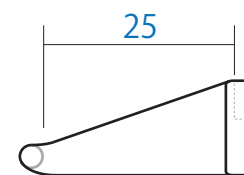

耐震 ラッチ 1

PFR-T

● 材質：プラスチック + ダイカスト

● カラー：白色

収納家具・キッチン扉の上部に取付け。
地震の揺れを感知して扉をロックします。
揺れがおさまるとロックが自動解除されます。

PFR-T 取付治具

単位：mm

耐震 ラッチ 2

PFR-TSS

- 材質：プラスチック + ダイカスト
- カラー：白色

PFR-Tのサイレント仕様です。
消音パッド付で作動音が減少。
収納家具・キッチン扉の上部に取付け。
地震の揺れを感知して扉をロックします。
揺れがおさまるとロックが自動解除されます。

PFR-T2 取付治具

単位：mm