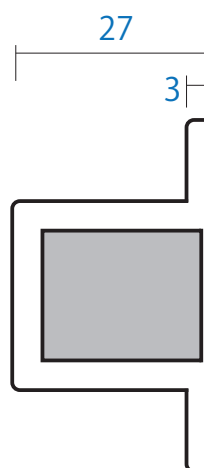

耐震 ラッチ 1

PFR-T

● 材質：プラスチック + ダイカスト

● カラー：白色

収納家具・キッチン扉の上部に取付け。
地震の揺れを感知して扉をロックします。
揺れがおさまるとロックが自動解除されます。

PFR-T 取付治具

単位：mm

耐震 ラッチ 2

PFR-TSS

- 材質：プラスチック + ダイカスト
- カラー：白色

PFR-Tのサイレント仕様です。
消音パッド付で作動音が減少。
収納家具・キッチン扉の上部に取付け。
地震の揺れを感知して扉をロックします。
揺れがおさまるとロックが自動解除されます。

PFR-T2 取付治具

単位：mm