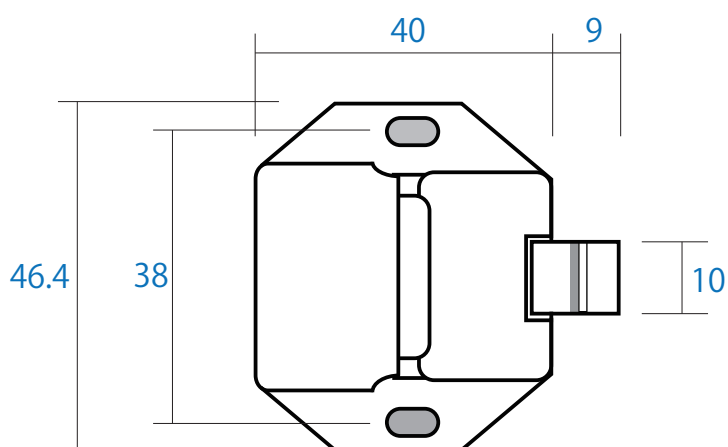

耐震 ラッチ 1

PFR-T

● 材質：プラスチック + ダイカスト

● カラー：白色

収納家具・キッチン扉の上部に取付け。
地震の揺れを感知して扉をロックします。
揺れがおさまるとロックが自動解除されます。

PFR-T 取付治具

単位：mm

耐震 ラッチ 2

PFR-TSS

- 材質：プラスチック + ダイカスト
- カラー：白色

PFR-Tのサイレント仕様です。
消音パッド付で作動音が減少。
収納家具・キッチン扉の上部に取付け。
地震の揺れを感知して扉をロックします。
揺れがおさまるとロックが自動解除されます。

PFR-T2 取付治具

単位：mm