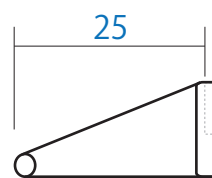

耐震 ラッチ 1

PFR-T

● 材質：プラスチック + ダイカスト

● カラー：白色

収納家具・キッチン扉の上部に取付け。
地震の揺れを感知して扉をロックします。
揺れがおさまるとロックが自動解除されます。

PFR-T 取付治具

単位：mm

耐震 ラッチ 2

PFR-TSS

- 材質：プラスチック + ダイカスト
- カラー：白色

PFR-Tのサイレント仕様です。
消音パッド付で作動音が減少。
収納家具・キッチン扉の上部に取付け。
地震の揺れを感知して扉をロックします。
揺れがおさまるとロックが自動解除されます。

PFR-T2 取付治具

単位：mm