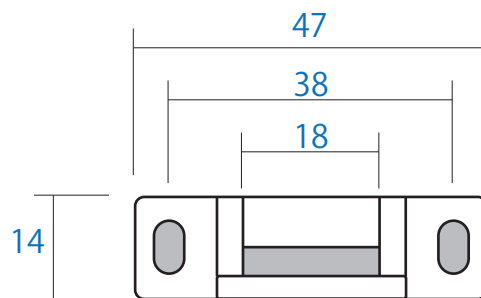

耐震 ラッチ 1

PFR-T

● 材質：プラスチック + ダイカスト

● カラー：白色

収納家具・キッチン扉の上部に取付け。
地震の揺れを感知して扉をロックします。
揺れがおさまるとロックが自動解除されます。

PFR-T 取付治具

単位：mm

耐震 ラッチ 2

PFR-TSS

- 材質：プラスチック + ダイカスト
- カラー：白色

PFR-Tのサイレント仕様です。
消音パッド付で作動音が減少。
収納家具・キッチン扉の上部に取付け。
地震の揺れを感知して扉をロックします。
揺れがおさまるとロックが自動解除されます。

PFR-T2 取付治具

単位：mm