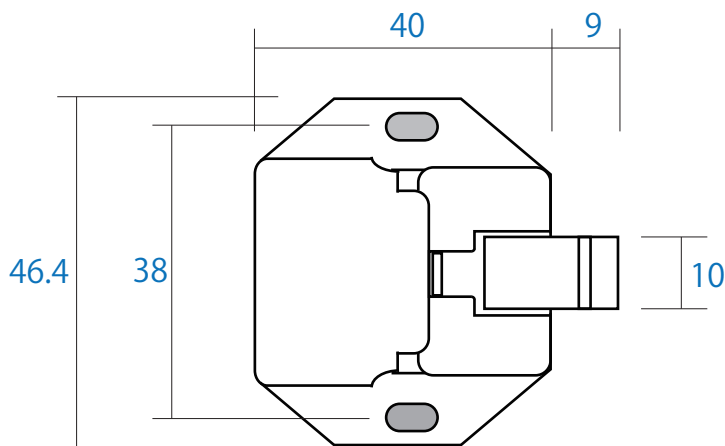

耐震 ラッチ 1

PFR-T

● 材質：プラスチック + ダイカスト

● カラー：白色

収納家具・キッチン扉の上部に取付け。
地震の揺れを感知して扉をロックします。
揺れがおさまるとロックが自動解除されます。

PFR-T 取付治具

単位：mm

耐震 ラッチ 2

PFR-TSS

- 材質：プラスチック + ダイカスト
- カラー：白色

PFR-Tのサイレント仕様です。
消音パッド付で作動音が減少。
収納家具・キッチン扉の上部に取付け。
地震の揺れを感知して扉をロックします。
揺れがおさまるとロックが自動解除されます。

PFR-T2 取付治具

単位：mm