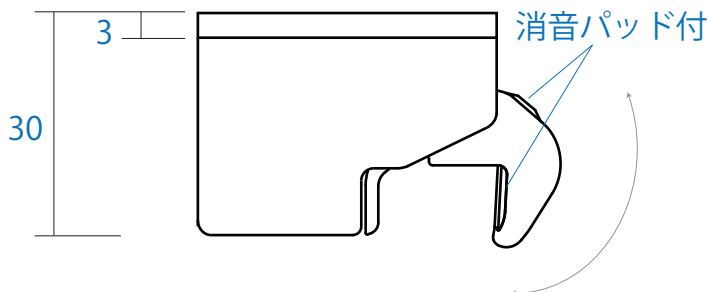

耐震 ラッチ 1

PFR-T

● 材質：プラスチック + ダイカスト

● カラー：白色

収納家具・キッチン扉の上部に取付け。
地震の揺れを感知して扉をロックします。
揺れがおさまるとロックが自動解除されます。

PFR-T 取付治具

単位：mm

耐震 ラッチ 2

PFR-TSS

- 材質：プラスチック + ダイカスト
- カラー：白色

PFR-Tのサイレント仕様です。
消音パッド付で作動音が減少。
収納家具・キッチン扉の上部に取付け。
地震の揺れを感知して扉をロックします。
揺れがおさまるとロックが自動解除されます。

PFR-T2 取付治具

単位：mm