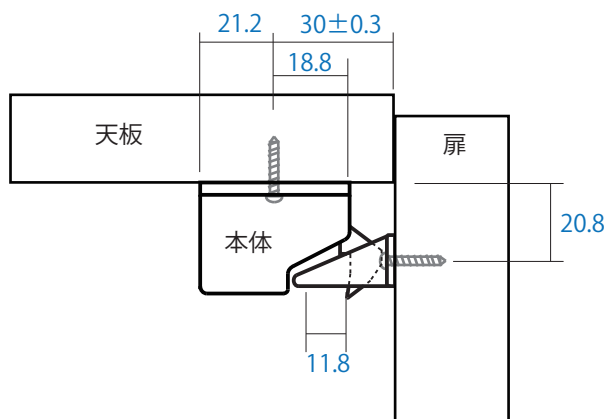

耐震 ラッチ 1

PFR-T

● 材質：プラスチック + ダイカスト

● カラー：白色

収納家具・キッチン扉の上部に取付け。
地震の揺れを感知して扉をロックします。
揺れがおさまるとロックが自動解除されます。

PFR-T 取付治具

単位：mm

耐震 ラッチ 2

PFR-TSS

- 材質：プラスチック + ダイカスト
- カラー：白色

PFR-Tのサイレント仕様です。
消音パッド付で作動音が減少。
収納家具・キッチン扉の上部に取付け。
地震の揺れを感知して扉をロックします。
揺れがおさまるとロックが自動解除されます。

PFR-T2 取付治具

単位：mm