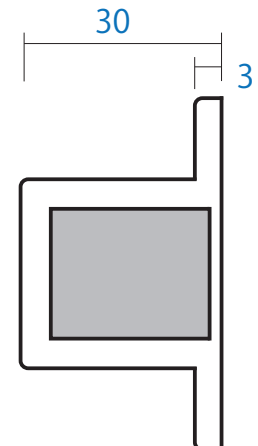

耐震 ラッチ 1

PFR-T

● 材質：プラスチック + ダイカスト

● カラー：白色

収納家具・キッチン扉の上部に取付け。
地震の揺れを感知して扉をロックします。
揺れがおさまるとロックが自動解除されます。

PFR-T 取付治具

単位：mm

耐震 ラッチ 2

PFR-TSS

- 材質：プラスチック + ダイカスト
- カラー：白色

PFR-Tのサイレント仕様です。
消音パッド付で作動音が減少。
収納家具・キッチン扉の上部に取付け。
地震の揺れを感知して扉をロックします。
揺れがおさまるとロックが自動解除されます。

PFR-T2 取付治具

単位：mm