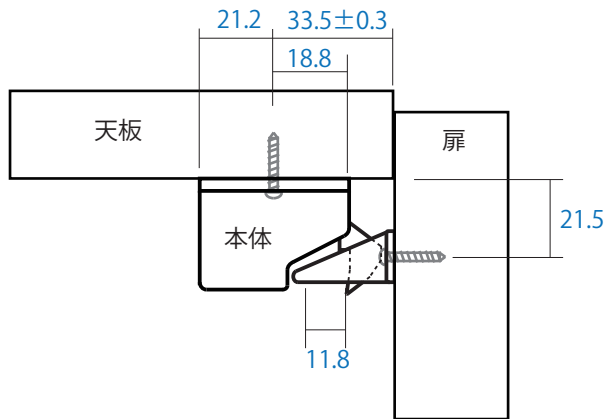

耐震 ラッチ 1

PFR-T

● 材質：プラスチック + ダイカスト

● カラー：白色

収納家具・キッチン扉の上部に取付け。
地震の揺れを感知して扉をロックします。
揺れがおさまるとロックが自動解除されます。

PFR-T 取付治具

単位：mm

耐震 ラッチ 2

PFR-TSS

- 材質：プラスチック + ダイカスト
- カラー：白色

PFR-Tのサイレント仕様です。
消音パッド付で作動音が減少。
収納家具・キッチン扉の上部に取付け。
地震の揺れを感知して扉をロックします。
揺れがおさまるとロックが自動解除されます。

PFR-T2 取付治具

単位：mm