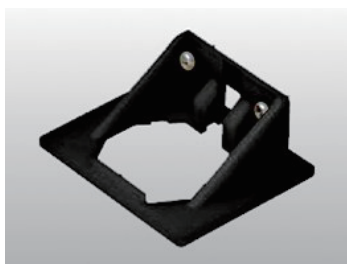

耐震 ラッチ 1

PFR-T

● 材質：プラスチック + ダイカスト

● カラー：白色

収納家具・キッチン扉の上部に取付け。
地震の揺れを感知して扉をロックします。
揺れがおさまるとロックが自動解除されます。

PFR-T 取付治具

単位：mm

耐震 ラッチ 2

PFR-TSS

- 材質：プラスチック + ダイカスト
- カラー：白色

PFR-Tのサイレント仕様です。
消音パッド付で作動音が減少。
収納家具・キッチン扉の上部に取付け。
地震の揺れを感知して扉をロックします。
揺れがおさまるとロックが自動解除されます。

PFR-T2 取付治具

単位：mm