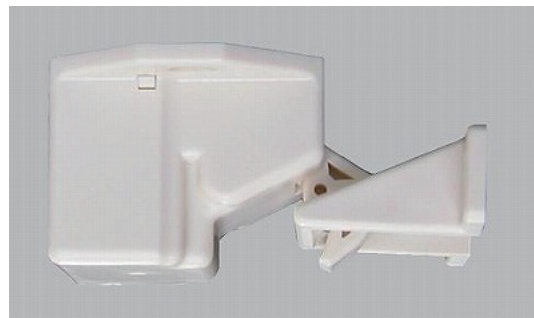

耐震 ラッチ 1

PFR-T

● 材質：プラスチック + ダイカスト

● カラー：白色

収納家具・キッチン扉の上部に取付け。
地震の揺れを感知して扉をロックします。
揺れがおさまるとロックが自動解除されます。

PFR-T 取付治具

単位：mm

耐震 ラッチ 2

PFR-TSS

- 材質：プラスチック + ダイカスト
- カラー：白色

PFR-Tのサイレント仕様です。
消音パッド付で作動音が減少。
収納家具・キッチン扉の上部に取付け。
地震の揺れを感知して扉をロックします。
揺れがおさまるとロックが自動解除されます。

PFR-T2 取付治具

単位：mm