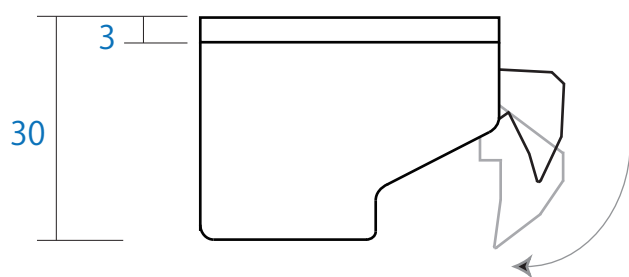

耐震 ラッチ 1

PFR-T

● 材質：プラスチック + ダイカスト

● カラー：白色

収納家具・キッチン扉の上部に取付け。
地震の揺れを感知して扉をロックします。
揺れがおさまるとロックが自動解除されます。

PFR-T 取付治具

単位：mm

耐震 ラッチ 2

PFR-TSS

- 材質：プラスチック + ダイカスト
- カラー：白色

PFR-Tのサイレント仕様です。
消音パッド付で作動音が減少。
収納家具・キッチン扉の上部に取付け。
地震の揺れを感知して扉をロックします。
揺れがおさまるとロックが自動解除されます。

PFR-T2 取付治具

単位：mm