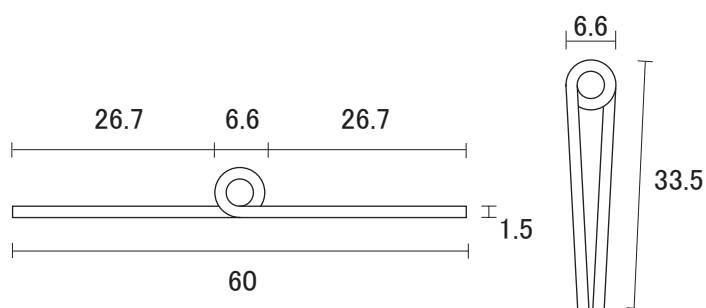

ビス穴明き

0.8 厚 × 38 巾 × 1872 mm

ビス穴明き

1.5 厚 × 38 巾 × 2000 mm

1.5 厚 × 38 巾 × 2400 mm

ビス穴明き

単位 : mm

長丁番 (ピアノ丁番) 2

製品情報TOPへ↓
http://www.ykweb.co.jp/product_ver2.html

ステンレス 長丁番 (ピアノ丁番) 開き巾 : 51mm~60mm

1.2厚 × 51巾 × 1872mm

ビス穴明き

1.5厚 × 51巾 × 2000mm

1.5厚 × 51巾 × 2400mm

ビス穴明き

1.5厚 × 60巾 × 2000mm

1.5厚 × 60巾 × 2400mm

ビス穴明き

2.0厚 × 60巾 × 2000mm

ビス穴明き

単位 : mm

長丁番 (ピアノ丁番) 3

製品情報TOPへ↓
http://www.ykweb.co.jp/product_ver2.html

ステンレス 長丁番 (ピアノ丁番) 開き巾 : 70 mm ~ 100 mm

2.0 厚 × 70 巾 × 2000 mm

2.0 厚 × 70 巾 × 2400 mm

ビス穴明き・穴なし

3.0 厚 × 100 巾 × 2000 mm

ビス穴明き

単位 : mm