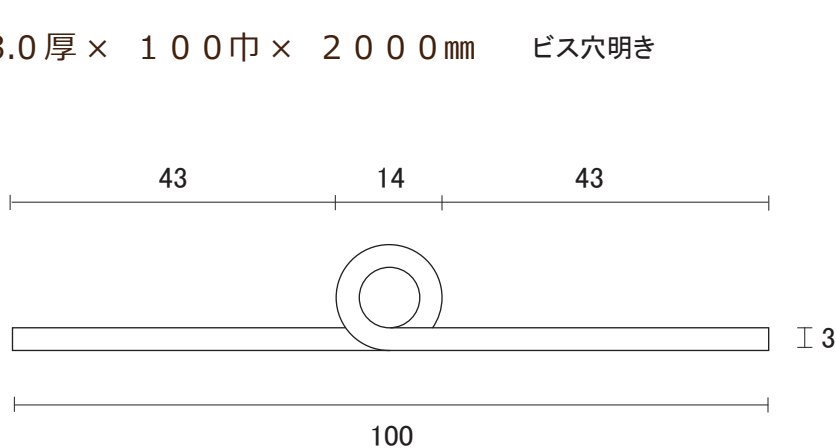

1.5厚 × 60巾 × 2400mm

ビス穴明き

2.0厚 × 60巾 × 2000mm

ビス穴明き

単位 : mm

長丁番 (ピアノ丁番) 3

製品情報TOPへ↓
http://www.ykweb.co.jp/product_ver2.html

ステンレス 長丁番 (ピアノ丁番) 開き巾 : 70 mm ~ 100 mm

2.0 厚 × 70 巾 × 2000 mm

2.0 厚 × 70 巾 × 2400 mm

ビス穴明き・穴なし

3.0 厚 × 100 巾 × 2000 mm

ビス穴明き

単位 : mm