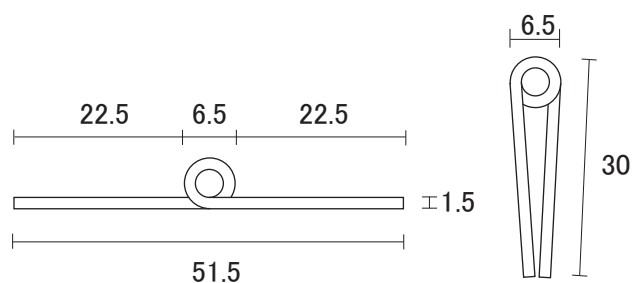

ビス穴明き

0.8 厚 × 38 巾 × 1872 mm

ビス穴明き

1.5 厚 × 38 巾 × 2000 mm

1.5 厚 × 38 巾 × 2400 mm

ビス穴明き

単位 : mm

長丁番 (ピアノ丁番) 2

製品情報TOPへ↓
http://www.ykweb.co.jp/product_ver2.html

ステンレス 長丁番 (ピアノ丁番) 開き巾 : 51mm~60mm

1.2厚 × 51巾 × 1872mm

ビス穴明き

1.5厚 × 51巾 × 2000mm

1.5厚 × 51巾 × 2400mm

ビス穴明き

1.5厚 × 60巾 × 2000mm

1.5厚 × 60巾 × 2400mm

ビス穴明き

2.0厚 × 60巾 × 2000mm

ビス穴明き

単位 : mm

長丁番 (ピアノ丁番) 3

製品情報TOPへ↓
http://www.ykweb.co.jp/product_ver2.html

ステンレス 長丁番 (ピアノ丁番) 開き巾 : 70 mm ~ 100 mm

2.0 厚 × 70 巾 × 2000 mm

2.0 厚 × 70 巾 × 2400 mm

ビス穴明き・穴なし

3.0 厚 × 100 巾 × 2000 mm

ビス穴明き

単位 : mm