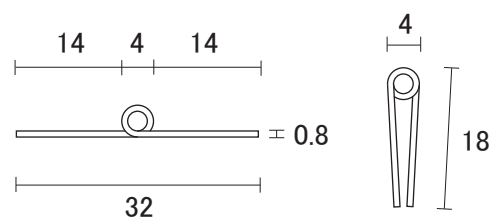

450 mm

600 mm

900 mm

二枚合せ ビス穴明き

0.8 厚 × 25 巾 × 1872 mm

ビス穴明き

0.8 厚 × 32 巾 × 1200 mm

0.8 厚 × 32 巾 × 1500 mm

ビス穴明き

0.8 厚 × 38 巾 × 1872 mm

ビス穴明き

1.5 厚 × 38 巾 × 2000 mm

1.5 厚 × 38 巾 × 2400 mm

ビス穴明き

単位 : mm

長丁番 (ピアノ丁番) 2

製品情報TOPへ↓
http://www.ykweb.co.jp/product_ver2.html

ステンレス 長丁番 (ピアノ丁番) 開き巾 : 51mm~60mm

1.2厚 × 51巾 × 1872mm

ビス穴明き

1.5厚 × 51巾 × 2000mm

1.5厚 × 51巾 × 2400mm

ビス穴明き

1.5厚 × 60巾 × 2000mm

2.0 厚 × 70 巾 × 2000 mm

2.0 厚 × 70 巾 × 2400 mm

ビス穴明き・穴なし

3.0 厚 × 100 巾 × 2000 mm

ビス穴明き

単位 : mm