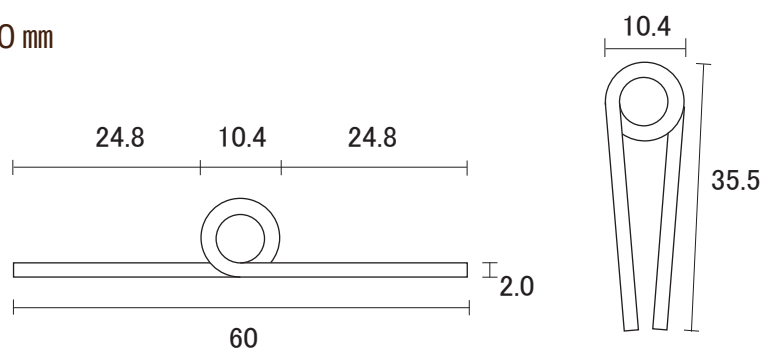

ビス穴明き

0.8 厚 × 38 巾 × 1872 mm

ビス穴明き

1.5 厚 × 38 巾 × 2000 mm

1.5 厚 × 38 巾 × 2400 mm

ビス穴明き

単位 : mm

長丁番 (ピアノ丁番) 2

製品情報TOPへ↓
http://www.ykweb.co.jp/product_ver2.html

ステンレス 長丁番 (ピアノ丁番) 開き巾 : 51mm~60mm

1.2厚 × 51巾 × 1872mm

ビス穴明き

1.5厚 × 51巾 × 2000mm

1.5厚 × 51巾 × 2400mm

ビス穴明き

1.5厚 × 60巾 × 2000mm

1.5厚 × 60巾 × 2400mm

ビス穴明き

2.0厚 × 60巾 × 2000mm

ビス穴明き

単位 : mm

長丁番 (ピアノ丁番) 3

製品情報TOPへ↓
http://www.ykweb.co.jp/product_ver2.html

ステンレス 長丁番 (ピアノ丁番) 開き巾 : 70 mm ~ 100 mm

2.0 厚 × 70 巾 × 2000 mm

2.0 厚 × 70 巾 × 2400 mm

ビス穴明き・穴なし

3.0 厚 × 100 巾 × 2000 mm

ビス穴明き

単位 : mm