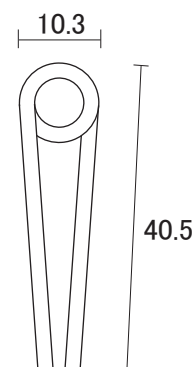

ビス穴明き

0.8 厚 × 38 巾 × 1872 mm

ビス穴明き

1.5 厚 × 38 巾 × 2000 mm

1.5 厚 × 38 巾 × 2400 mm

ビス穴明き

単位 : mm

長丁番 (ピアノ丁番) 2

製品情報TOPへ↓
http://www.ykweb.co.jp/product_ver2.html

ステンレス 長丁番 (ピアノ丁番) 開き巾 : 51mm~60mm

1.2厚 × 51巾 × 1872mm

ビス穴明き

1.5厚 × 51巾 × 2000mm

1.5厚 × 51巾 × 2400mm

ビス穴明き

1.5厚 × 60巾 × 2000mm

1.5厚 × 60巾 × 2400mm

ビス穴明き

2.0厚 × 60巾 × 2000mm

ビス穴明き

単位 : mm

長丁番 (ピアノ丁番) 3

製品情報TOPへ↓
http://www.ykweb.co.jp/product_ver2.html

ステンレス 長丁番 (ピアノ丁番) 開き巾 : 70 mm ~ 100 mm

2.0 厚 × 70 巾 × 2000 mm

2.0 厚 × 70 巾 × 2400 mm

ビス穴明き・穴なし

3.0 厚 × 100 巾 × 2000 mm

ビス穴明き

単位 : mm