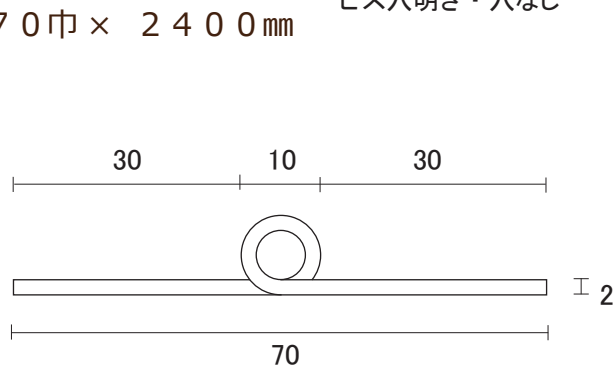

ビス穴明き

0.8 厚 × 38 巾 × 1872 mm

ビス穴明き

1.5 厚 × 38 巾 × 2000 mm

1.5 厚 × 38 巾 × 2400 mm

ビス穴明き

単位 : mm

長丁番 (ピアノ丁番) 2

製品情報TOPへ↓
http://www.ykweb.co.jp/product_ver2.html

ステンレス 長丁番 (ピアノ丁番) 開き巾 : 51mm~60mm

1.2厚 × 51巾 × 1872mm

ビス穴明き

1.5厚 × 51巾 × 2000mm

1.5厚 × 51巾 × 2400mm

ビス穴明き

1.5厚 × 60巾 × 2000mm

1.5厚 × 60巾 × 2400mm

ビス穴明き

2.0厚 × 60巾 × 2000mm

ビス穴明き

単位 : mm

長丁番 (ピアノ丁番) 3

製品情報TOPへ↓
http://www.ykweb.co.jp/product_ver2.html

ステンレス 長丁番 (ピアノ丁番) 開き巾 : 70 mm ~ 100 mm

2.0 厚 × 70 巾 × 2000 mm

2.0 厚 × 70 巾 × 2400 mm

ビス穴明き・穴なし

3.0 厚 × 100 巾 × 2000 mm

ビス穴明き

単位 : mm