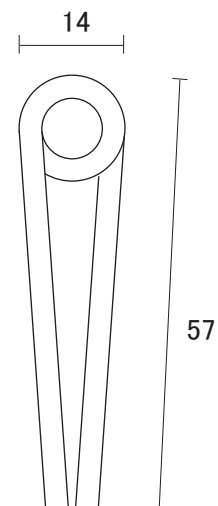

ビス穴明き

0.8 厚 × 38 巾 × 1872 mm

ビス穴明き

1.5 厚 × 38 巾 × 2000 mm

1.5 厚 × 38 巾 × 2400 mm

ビス穴明き

単位 : mm

長丁番 (ピアノ丁番) 2

製品情報TOPへ↓
http://www.ykweb.co.jp/product_ver2.html

ステンレス 長丁番 (ピアノ丁番) 開き巾 : 51mm~60mm

1.2厚 × 51巾 × 1872mm

ビス穴明き

1.5厚 × 51巾 × 2000mm

1.5厚 × 51巾 × 2400mm

ビス穴明き

1.5厚 × 60巾 × 2000mm

1.5厚 × 60巾 × 2400mm

ビス穴明き

2.0厚 × 60巾 × 2000mm

ビス穴明き

単位 : mm

長丁番 (ピアノ丁番) 3

製品情報TOPへ↓
http://www.ykweb.co.jp/product_ver2.html

ステンレス 長丁番 (ピアノ丁番) 開き巾 : 70 mm ~ 100 mm

2.0 厚 × 70 巾 × 2000 mm

2.0 厚 × 70 巾 × 2400 mm

ビス穴明き・穴なし

3.0 厚 × 100 巾 × 2000 mm

ビス穴明き

単位 : mm