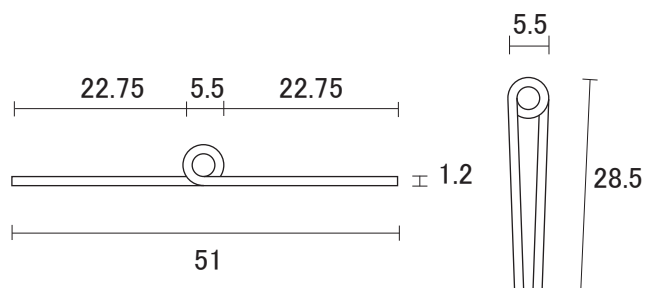

ビス穴明き

0.8 厚 × 38 巾 × 1872 mm

ビス穴明き

1.5 厚 × 38 巾 × 2000 mm

1.5 厚 × 38 巾 × 2400 mm

ビス穴明き

単位 : mm

長丁番 (ピアノ丁番) 2

製品情報TOPへ↓
http://www.ykweb.co.jp/product_ver2.html

ステンレス 長丁番 (ピアノ丁番) 開き巾 : 51mm~60mm

1.2厚 × 51巾 × 1872mm

ビス穴明き

1.5厚 × 51巾 × 2000mm

1.5厚 × 51巾 × 2400mm

ビス穴明き

1.5厚 × 60巾 × 2000mm

1.5厚 × 60巾 × 2400mm

ビス穴明き

2.0厚 × 60巾 × 2000mm

ビス穴明き

単位 : mm

長丁番 (ピアノ丁番) 3

製品情報TOPへ↓
http://www.ykweb.co.jp/product_ver2.html

ステンレス 長丁番 (ピアノ丁番) 開き巾 : 70 mm ~ 100 mm

2.0 厚 × 70 巾 × 2000 mm

2.0 厚 × 70 巾 × 2400 mm

ビス穴明き・穴なし

3.0 厚 × 100 巾 × 2000 mm

ビス穴明き

単位 : mm