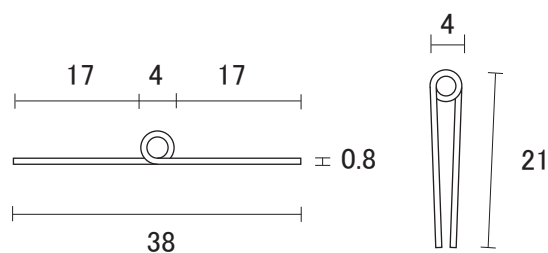

長丁番 (ピアノ丁番) 1

製品情報TOPへ↓
http://www.ykweb.co.jp/product_ver2.html

ステンレス 長丁番 (ピアノ丁番)

開き巾 : 25 mm ~ 38 mm

1.0 厚 × 30 巾 × 180 mm

240 mm

300 mm

360 mm

450 mm

600 mm

900 mm

二枚合せ ビス穴明き

0.8 厚 × 25 巾 × 1872 mm

ビス穴明き

0.8 厚 × 32 巾 × 1200 mm

0.8 厚 × 32 巾 × 1500 mm

ビス穴明き

0.8 厚 × 38 巾 × 1872 mm

ビス穴明き

1.5 厚 × 38 巾 × 2000 mm

1.5 厚 × 38 巾 × 2400 mm

ビス穴明き

単位 : mm

長丁番 (ピアノ丁番) 2

2.0 厚 × 70 巾 × 2000 mm

2.0 厚 × 70 巾 × 2400 mm

ビス穴明き・穴なし

3.0 厚 × 100 巾 × 2000 mm

ビス穴明き

単位 : mm