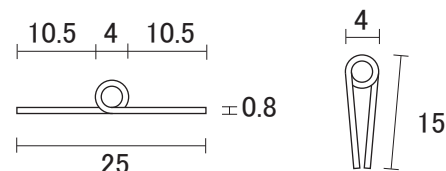

長丁番 (ピアノ丁番) 1

製品情報TOPへ↓
http://www.ykweb.co.jp/product_ver2.html

ステンレス 長丁番 (ピアノ丁番)

開き巾 : 25 mm ~ 38 mm

1.0 厚 × 30 巾 × 180 mm

240 mm

300 mm

360 mm

450 mm

600 mm

900 mm

二枚合せ ビス穴明き

0.8 厚 × 25 巾 × 1872 mm

ビス穴明き

0.8 厚 × 32 巾 × 1200 mm

0.8 厚 × 32 巾 × 1500 mm

ビス穴明き

0.8 厚 × 38 巾 × 1872 mm

ビス穴明き

1.5 厚 × 38 巾 × 2000 mm

1.5 厚 × 38 巾 × 2400 mm

ビス穴明き

単位 : mm

長丁番 (ピアノ丁番) 2

製品情報TOPへ↓
http://www.ykweb.co.jp/product_ver2.html

ステンレス 長丁番 (ピアノ丁番) 開き巾 : 51mm~60mm

1.2厚 × 51巾 × 1872mm

ビス穴明き

1.5厚 × 51巾 × 2000mm

1.5厚 × 51巾 × 2400mm

ビス穴明き

1.5厚 × 60巾 × 2000mm