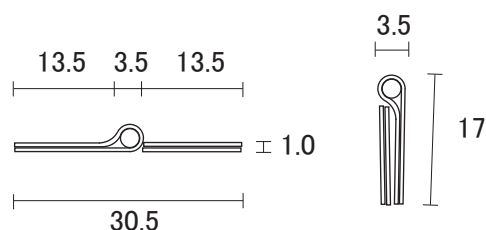

長丁番 (ピアノ丁番) 1

製品情報TOPへ↓
http://www.ykweb.co.jp/product_ver2.html

ステンレス 長丁番 (ピアノ丁番)

開き巾 : 25 mm ~ 38 mm

1.0 厚 × 30 巾 × 180 mm

240 mm

300 mm

360 mm

450 mm

600 mm

900 mm

二枚合せ ビス穴明き

0.8 厚 × 25 巾 × 1872 mm

ビス穴明き

0.8 厚 × 32 巾 × 1200 mm

0.8 厚 × 32 巾 × 1500 mm

ビス穴明き

0.8 厚 × 38 巾 × 1872 mm

ビス穴明き

1.5 厚 × 38 巾 × 2000 mm

1.5 厚 × 38 巾 × 2400 mm

ビス穴明き

単位 : mm

長丁番 (ピアノ丁番) 2

2.0 厚 × 70 巾 × 2000 mm

2.0 厚 × 70 巾 × 2400 mm

ビス穴明き・穴なし

3.0 厚 × 100 巾 × 2000 mm

ビス穴明き

単位 : mm