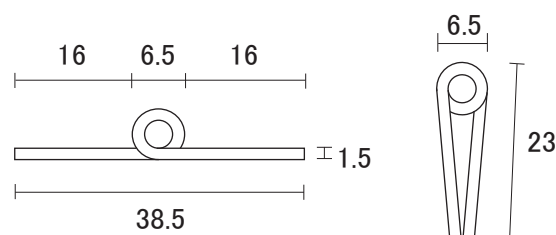

ビス穴明き

0.8 厚 × 38 巾 × 1872 mm

ビス穴明き

1.5 厚 × 38 巾 × 2000 mm

1.5 厚 × 38 巾 × 2400 mm

ビス穴明き

単位 : mm

長丁番 (ピアノ丁番) 2

製品情報TOPへ↓
http://www.ykweb.co.jp/product_ver2.html

ステンレス 長丁番 (ピアノ丁番) 開き巾 : 51mm~60mm

1.2厚 × 51巾 × 1872mm

ビス穴明き

1.5厚 × 51巾 × 2000mm

1.5厚 × 51巾 × 2400mm

ビス穴明き

1.5厚 × 60巾 × 2000mm

1.5厚 × 60巾 × 2400mm

ビス穴明き

2.0厚 × 60巾 × 2000mm

ビス穴明き

単位 : mm

長丁番 (ピアノ丁番) 3

製品情報TOPへ↓
http://www.ykweb.co.jp/product_ver2.html

ステンレス 長丁番 (ピアノ丁番) 開き巾 : 70 mm ~ 100 mm

2.0 厚 × 70 巾 × 2000 mm

2.0 厚 × 70 巾 × 2400 mm

ビス穴明き・穴なし

3.0 厚 × 100 巾 × 2000 mm

ビス穴明き

単位 : mm