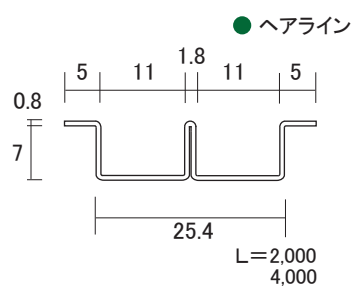

ステンレス ガラス用 レール 1

ステン 2号 6mm 上レール

ステン 1号 6mm 上レール

ステン 6mm 面打上レール

ステン 2号 6mm 下レール

ステン 1号 6mm 下レール

ステン 6mm 面打下レール

ステン 5mm 山型レール

ステン 6mm 山型レール

ステン 2号 防虫レール ● 2B(生地)
インナー:ポリカーボネート

ステン 単線防虫上レール ● 2B(生地)
インナー:ポリカーボネート

ステン 2号 直立下レール

ステン 面付 直立下レール ● ヘアライン

ステン 1号 直立下レール

単位: mm

ステンレス ガラス用 レール 2