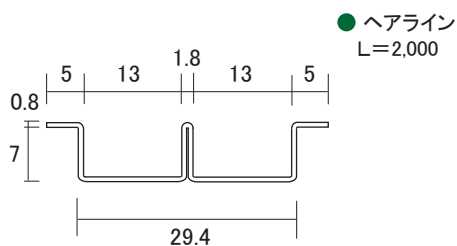

ステン 5mm 単線ローラー用上レール

ステン 6mm 単線上レール
(ステン 10mm 破損止)

ステン 6mm 単線 下レール

ステン 5mm 単線下レール

ステン 単線 山型 レール

ステン 7mm 上レール

ステン 5mm 3線 堀込 上レール

ステン 5mm 3線 堀込 下レール

ステン 3号 6mm 下レール

ステン 5mm 3線 山型 レール

ステン SL 1号 下レール

ステン SL 2号 下レール

単位 : mm

ステンレス ガラス用 レール 3

ステン S L 8mm 上レール ●ヘアライン
L=4,000

ステン 8mm 3線 堀込 上レール ●ヘアライン
L=4,000