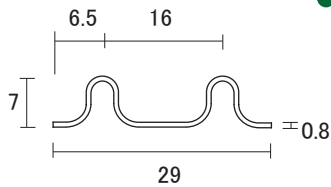

ステン 3号 6mm 下レール

ステン 5mm 3線 山型 レール

ステン SL 1号 下レール

ステン SL 2号 下レール

単位 : mm

ステンレス ガラス用 レール 3

ステン S L 8mm 上レール ●ヘアライン
L=4,000

ステン 8mm 3線 堀込 上レール ●ヘアライン
L=4,000

ステン 8mm 直立 下レール 45号 ●ヘアライン
L=4,000

ステン 8mm 3線 堀込 下レール ●ヘアライン
L=4,000

ステン SL 8mm 山型 レール ●ヘアライン
L=4,000

ステン 8mm 単線 上レール ●ヘアライン
L=3,000
t=1.0

ステン 58号 8mm 下レール ●ヘアライン
L=4,000

ステン 8mm 単線 下用 レール ●ヘアライン
L=3,000
t=1.0