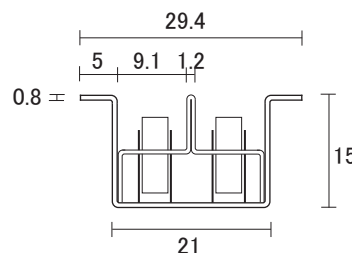

ステン ローラーレール ●ヘアライン
L=1,820