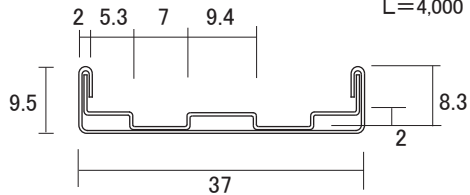

ステン 3号 6mm 下レール

ステン 5mm 3線 山型 レール

ステン SL 1号 下レール

ステン SL 2号 下レール

単位 : mm

ステンレス ガラス用 レール 3

ステン S L 8mm 上レール ●ヘアライン
L=4,000

ステン 8mm 3線 堀込 上レール ●ヘアライン
L=4,000

ステン 8mm 直立 下レール 45号 ●ヘアライン
L=4,000

ステン 8mm 3線 堀込 下レール ●ヘアライン
L=4,000

ステン SL 8mm 山型 レール ●ヘアライン
L=4,000

ステン 8mm 単線 上レール ●ヘアライン
L=3,000
t=1.0

ステン 58号 8mm 下レール ●ヘアライン
L=4,000

ステン 8mm 単線 下用 レール ●ヘアライン
L=3,000
t=1.0