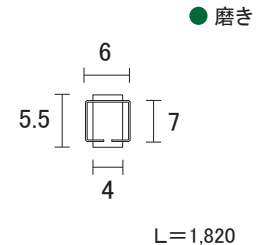

ステン 5mm ソロバン車