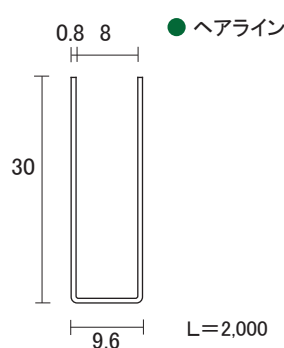

ステン 8×25mm コの字ハカマ

ステン 7×30mm コの字ハカマ