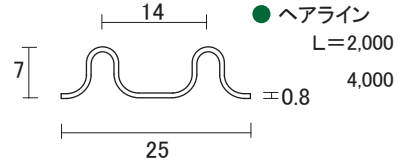

ステン 6mm 山型レール