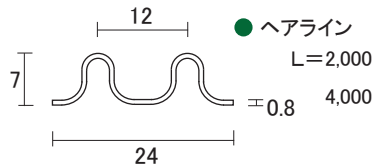

ステンレス ガラス用 レール 1

ステン 2号 6mm 上レール

ステン 1号 6mm 上レール

ステン 6mm 面打上レール

ステン 2号 6mm 下レール

ステン 1号 6mm 下レール

ステン 6mm 面打下レール

ステン 5mm 山型レール