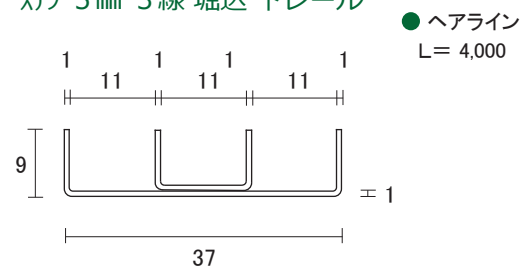

ステン 5mm 単線ローラー用上レール

ステン 6mm 単線上レール
(ステン 10mm 破損止)

ステン 6mm 単線 下レール

ステン 5mm 単線下レール

ステン 単線 山型 レール

ステン 7mm 上レール

ステン 5mm 3線 堀込 上レール

ステン 5mm 3線 堀込 下レール

ステン 3号 6mm 下レール

ステン 5mm 3線 山型 レール

ステン SL 1号 下レール

ステン SL 2号 下レール

単位 : mm

ステンレス ガラス用 レール 3

ステン S L 8mm 上レール ●ヘアライン
L=4,000

ステン 8mm 3線 堀込 上レール ●ヘアライン
L=4,000