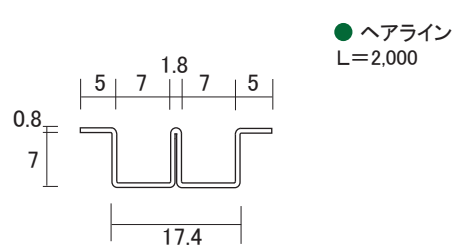

ステン 8mm ソロバン車用レール ●2B(生地)
L=4,000

ステン ローラーレール ●ヘアライン
L=1,820

単位 : mm

ステンス ガラス用 レール 4

ステン 5mm 家具用 上レール

ステン 5mm 家具用 下レール

ステン 5mm ソロバン車用レール

ステン 5mm ソロバンレール用ハカマ