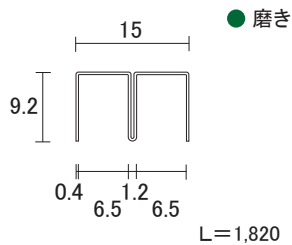

ステン 8mm 直立 下レール 45号 ●ヘアライン
L=4,000

ステン 8mm 3線 堀込 下レール ●ヘアライン
L=4,000

ステン SL 8mm 山型 レール ●ヘアライン
L=4,000

ステン 8mm 単線 上レール ●ヘアライン
L=3,000
t=1.0

ステン 58号 8mm 下レール ●ヘアライン
L=4,000

ステン 8mm 単線 下用 レール ●ヘアライン
L=3,000
t=1.0

ステン 8mm ソロバン車用レール ●2B(生地)
L=4,000

ステン ローラーレール ●ヘアライン
L=1,820

単位 : mm

ステンス ガラス用 レール 4

ステン 5mm 家具用 上レール

ステン 5mm 家具用 下レール

ステン 5mm ソロバン車用レール

ステン 5mm ソロバンレール用ハカマ