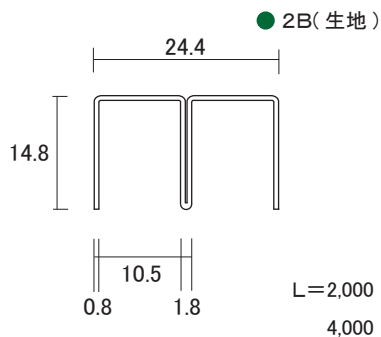

ステン 7mm ソロバン車用レール