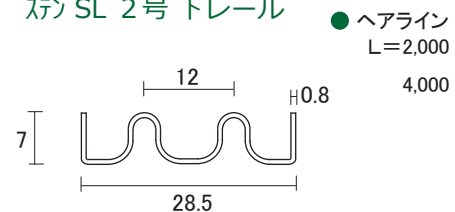

ステン 3号 6mm 下レール

ステン 5mm 3線 山型 レール

ステン SL 1号 下レール

ステン SL 2号 下レール

単位 : mm

ステンレス ガラス用 レール 3

ステン S L 8mm 上レール ●ヘアライン
L=4,000

ステン 8mm 3線 堀込 上レール ●ヘアライン
L=4,000

ステン 8mm 直立 下レール 45号 ●ヘアライン
L=4,000

ステン 8mm 3線 堀込 下レール ●ヘアライン
L=4,000

ステン SL 8mm 山型 レール ●ヘアライン
L=4,000

ステン 8mm 単線 上レール ●ヘアライン
L=3,000
t=1.0

ステン 58号 8mm 下レール ●ヘアライン
L=4,000

ステン 8mm 単線 下用 レール ●ヘアライン
L=3,000
t=1.0