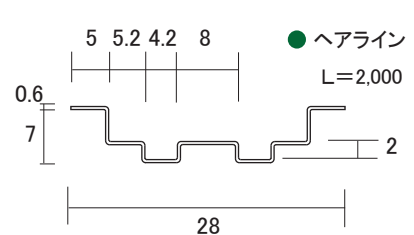

ステンレス ガラス用 レール 1

ステン 2号 6mm 上レール

ステン 1号 6mm 上レール

ステン 6mm 面打上レール

ステン 2号 6mm 下レール

ステン 1号 6mm 下レール

ステン 6mm 面打下レール

ステン 5mm 山型レール

ステン 6mm 山型レール

ステン 2号 防虫レール ● 2B(生地)
インナー:ポリカーボネート

ステン 単線防虫上レール ● 2B(生地)
インナー:ポリカーボネート

ステン 2号 直立下レール

ステン 面付 直立下レール ● ヘアライン

ステン 1号 直立下レール

単位: mm

ステンレス ガラス用 レール 2

ステン 5mm 単線ローラー用上レール

ステン 6mm 単線上レール
(ステン 10mm 破損止)

ステン 6mm 単線 下レール

ステン 5mm 単線下レール

ステン 単線 山型 レール

ステン 7mm 上レール

ステン 5mm 3線 堀込 上レール

ステン 5mm 3線 堀込 下レール