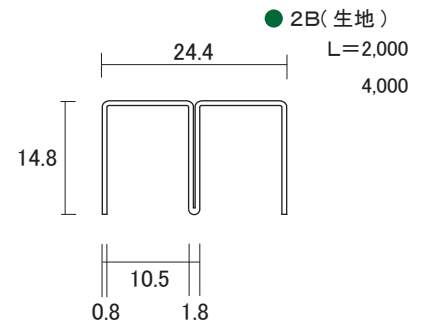

ステン 6mm 山型レール

ステン 2号 防虫レール ● 2B(生地)
インナー:ポリカーボネート

ステン 単線防虫上レール ● 2B(生地)
インナー:ポリカーボネート

ステン 2号 直立下レール

ステン 面付 直立下レール ● ヘアライン

ステン 1号 直立下レール

単位: mm

ステンレス ガラス用 レール 2

ステン 5mm 単線ローラー用上レール

ステン 6mm 単線上レール
(ステン 10mm 破損止)

ステン 6mm 単線 下レール

ステン 5mm 単線下レール

ステン 単線 山型 レール

ステン 7mm 上レール

ステン 5mm 3線 堀込 上レール

ステン 5mm 3線 堀込 下レール

ステン 3号 6mm 下レール

ステン 5mm 3線 山型 レール

ステン SL 1号 下レール

ステン SL 2号 下レール

単位 : mm

ステンレス ガラス用 レール 3

ステン S L 8mm 上レール ●ヘアライン
L=4,000

ステン 8mm 3線 堀込 上レール ●ヘアライン
L=4,000