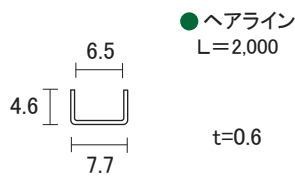

ステン 5mm 単線ローラー用上レール

ステン 6mm 単線上レール
(ステン 10mm 破損止)

ステン 6mm 単線 下レール

ステン 5mm 単線下レール

ステン 単線 山型 レール

ステン 7mm 上レール

ステン 5mm 3線 堀込 上レール

ステン 5mm 3線 堀込 下レール

ステン 3号 6mm 下レール

ステン 5mm 3線 山型 レール

ステン SL 1号 下レール

ステン SL 2号 下レール

単位 : mm

ステンレス ガラス用 レール 3

ステン S L 8mm 上レール ●ヘアライン
L=4,000

ステン 8mm 3線 堀込 上レール ●ヘアライン
L=4,000