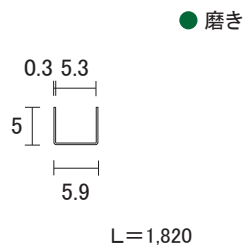

ステン 8mm 直立 下レール 45号 ●ヘアライン
L=4,000

ステン 8mm 3線 堀込 下レール ●ヘアライン
L=4,000

ステン SL 8mm 山型 レール ●ヘアライン
L=4,000

ステン 8mm 単線 上レール ●ヘアライン
L=3,000
t=1.0

ステン 58号 8mm 下レール ●ヘアライン
L=4,000

ステン 8mm 単線 下用 レール ●ヘアライン
L=3,000
t=1.0

ステン 8mm ソロバン車用レール ●2B(生地)
L=4,000

ステン ローラーレール ●ヘアライン
L=1,820

単位 : mm

ステンス ガラス用 レール 4

ステン 5mm 家具用 上レール

ステン 5mm 家具用 下レール

ステン 5mm ソロバン車用レール

ステン 5mm ソロバンレール用ハカマ