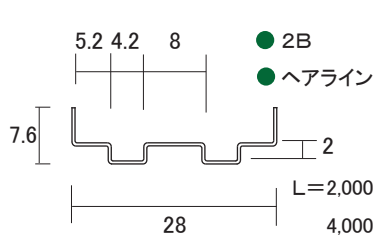

ステンレス ガラス用 レール 1

ステン 2号 6mm 上レール

ステン 1号 6mm 上レール

ステン 6mm 面打上レール

ステン 2号 6mm 下レール

ステン 1号 6mm 下レール

ステン 6mm 面打下レール

ステン 5mm 山型レール

ステン 6mm 山型レール

ステン 2号 防虫レール ● 2B(生地)
インナー:ポリカーボネート

ステン 単線防虫上レール ● 2B(生地)
インナー:ポリカーボネート

ステン 2号 直立下レール

ステン 面付 直立下レール ● ヘアライン

ステン 1号 直立下レール

単位: mm

ステンレス ガラス用 レール 2

ステン 5mm 単線ローラー用上レール

ステン 6mm 単線上レール
(ステン 10mm 破損止)

ステン 6mm 単線 下レール

ステン 5mm 単線下レール

ステン 単線 山型 レール

ステン 7mm 上レール

ステン 5mm 3線 堀込 上レール

ステン 5mm 3線 堀込 下レール