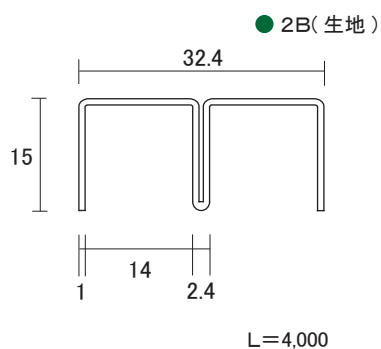

ステン 8mm ソロバン車用レール