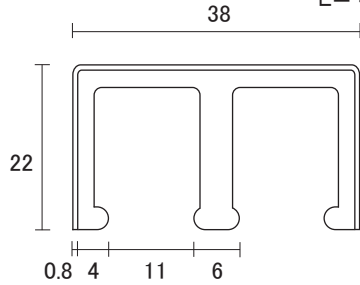

ステン 3号 6mm 下レール

ステン 5mm 3線 山型 レール

ステン SL 1号 下レール

ステン SL 2号 下レール

単位 : mm

ステンレス ガラス用 レール 3

ステン S L 8mm 上レール ●ヘアライン
L=4,000

ステン 8mm 3線 堀込 上レール ●ヘアライン
L=4,000

ステン 8mm 直立 下レール 45号 ●ヘアライン
L=4,000

ステン 8mm 3線 堀込 下レール ●ヘアライン
L=4,000

ステン SL 8mm 山型 レール ●ヘアライン
L=4,000

ステン 8mm 単線 上レール ●ヘアライン
L=3,000
t=1.0

ステン 58号 8mm 下レール ●ヘアライン
L=4,000

ステン 8mm 単線 下用 レール ●ヘアライン
L=3,000
t=1.0