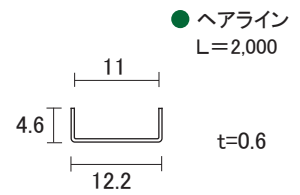

ステン 6mm 単線 下レール