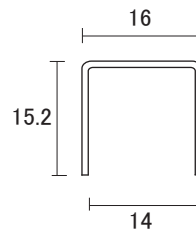

ステン 3号 6mm 下レール

ステン 5mm 3線 山型 レール

ステン SL 1号 下レール

ステン SL 2号 下レール

単位 : mm

ステンレス ガラス用 レール 3

ステン S L 8mm 上レール ●ヘアライン
L=4,000

ステン 8mm 3線 堀込 上レール ●ヘアライン
L=4,000

ステン 8mm 直立 下レール 45号 ●ヘアライン
L=4,000

ステン 8mm 3線 堀込 下レール ●ヘアライン
L=4,000

ステン SL 8mm 山型 レール ●ヘアライン
L=4,000

ステン 8mm 単線 上レール ●ヘアライン
L=3,000
t=1.0

ステン 58号 8mm 下レール ●ヘアライン
L=4,000

ステン 8mm 単線 下用 レール ●ヘアライン
L=3,000
t=1.0

ステン 8mm ソロバン車用レール ●2B(生地)
L=4,000

ステン ローラーレール ●ヘアライン
L=1,820

単位 : mm

ステンス ガラス用 レール 4

ステン 5mm 家具用 上レール

ステン 5mm 家具用 下レール

ステン 5mm ソロバン車用レール

ステン 5mm ソロバンレール用ハカマ