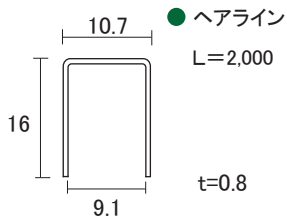

ステンレス ガラス用 レール 2

ステン 5mm 単線ローラー用上レール