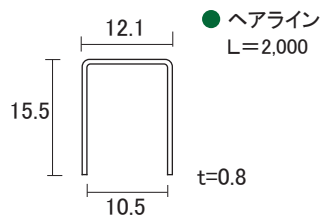

ステン 6mm 単線上レール
(ステン 10mm 破損止)