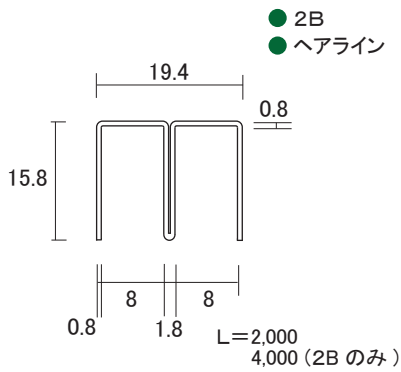

ステンレス ガラス用 レール 1

ステン 2号 6mm 上レール

ステン 1号 6mm 上レール

ステン 6mm 面打上レール

ステン 2号 6mm 下レール

ステン 1号 6mm 下レール

ステン 6mm 面打下レール

ステン 5mm 山型レール

ステン 6mm 山型レール

ステン 2号 防虫レール ● 2B(生地)
インナー:ポリカーボネート

ステン 単線防虫上レール ● 2B(生地)
インナー:ポリカーボネート

ステン 2号 直立下レール

ステン 面付 直立下レール ● ヘアライン

ステン 1号 直立下レール

単位: mm

ステンレス ガラス用 レール 2

ステン 3号 6mm 下レール

ステン 5mm 3線 山型 レール

ステン SL 1号 下レール

ステン SL 2号 下レール

単位 : mm

ステンレス ガラス用 レール 3

ステン S L 8mm 上レール ●ヘアライン
L=4,000

ステン 8mm 3線 堀込 上レール ●ヘアライン
L=4,000