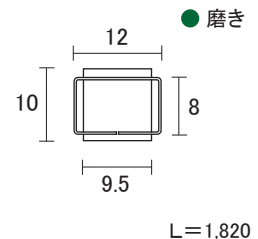

ステン 8mm ソロバン車