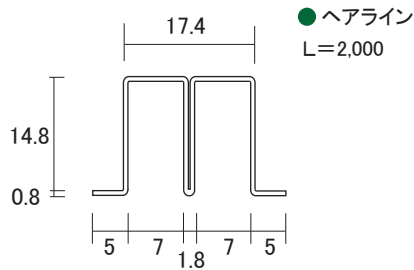

ステン 8mm 直立 下レール 45号 ●ヘアライン
L=4,000

ステン 8mm 3線 堀込 下レール ●ヘアライン
L=4,000

ステン SL 8mm 山型 レール ●ヘアライン
L=4,000

ステン 8mm 単線 上レール ●ヘアライン
L=3,000
t=1.0

ステン 58号 8mm 下レール ●ヘアライン
L=4,000

ステン 8mm 単線 下用 レール ●ヘアライン
L=3,000
t=1.0

ステン 8mm ソロバン車用レール ●2B(生地)
L=4,000

ステン ローラーレール ●ヘアライン
L=1,820

単位 : mm

ステンス ガラス用 レール 4

ステン 5mm 家具用 上レール

ステン 5mm 家具用 下レール

ステン 5mm ソロバン車用レール

ステン 5mm ソロバンレール用ハカマ