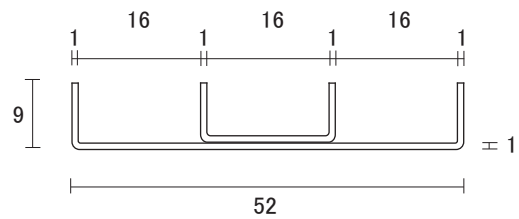

ステン 3号 6mm 下レール

ステン 5mm 3線 山型 レール

ステン SL 1号 下レール

ステン SL 2号 下レール

単位 : mm

ステンレス ガラス用 レール 3

ステン S L 8mm 上レール ●ヘアライン
L=4,000

ステン 8mm 3線 堀込 上レール ●ヘアライン
L=4,000

ステン 8mm 直立 下レール 45号 ●ヘアライン
L=4,000

ステン 8mm 3線 堀込 下レール ●ヘアライン
L=4,000

ステン SL 8mm 山型 レール ●ヘアライン
L=4,000

ステン 8mm 単線 上レール ●ヘアライン
L=3,000
t=1.0

ステン 58号 8mm 下レール ●ヘアライン
L=4,000

ステン 8mm 単線 下用 レール ●ヘアライン
L=3,000
t=1.0