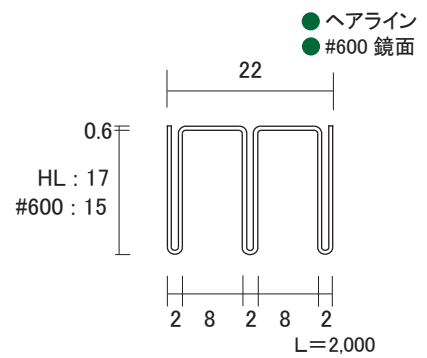

ステンレス ガラス用 レール 1

ステン 2号 6mm 上レール

ステン 1号 6mm 上レール

ステン 6mm 面打上レール

ステン 2号 6mm 下レール

ステン 1号 6mm 下レール

ステン 6mm 面打下レール

ステン 5mm 山型レール

ステン 6mm 山型レール

ステン 2号 防虫レール ● 2B(生地)
インナー:ポリカーボネート

ステン 単線防虫上レール ● 2B(生地)
インナー:ポリカーボネート

ステン 2号 直立下レール

ステン 面付 直立下レール ● ヘアライン

ステン 1号 直立下レール

単位: mm

ステンレス ガラス用 レール 2

ステン 3号 6mm 下レール

ステン 5mm 3線 山型 レール

ステン SL 1号 下レール

ステン SL 2号 下レール

単位 : mm

ステンレス ガラス用 レール 3

ステン S L 8mm 上レール ●ヘアライン
L=4,000

ステン 8mm 3線 堀込 上レール ●ヘアライン
L=4,000