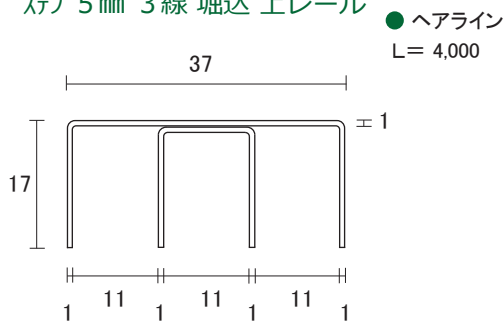

ステン 5mm 単線ローラー用上レール

ステン 6mm 単線上レール
(ステン 10mm 破損止)

ステン 6mm 単線 下レール

ステン 5mm 単線下レール

ステン 単線 山型 レール

ステン 7mm 上レール

ステン 5mm 3線 堀込 上レール

ステン 5mm 3線 堀込 下レール

ステン 3号 6mm 下レール

ステン 5mm 3線 山型 レール

ステン SL 1号 下レール

ステン SL 2号 下レール

単位 : mm

ステンレス ガラス用 レール 3

ステン S L 8mm 上レール ●ヘアライン
L=4,000

ステン 8mm 3線 堀込 上レール ●ヘアライン
L=4,000