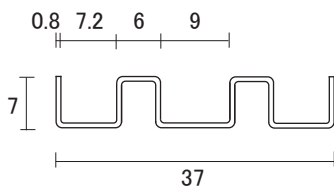

ステン 3号 6mm 下レール

ステン 5mm 3線 山型 レール

ステン SL 1号 下レール

ステン SL 2号 下レール

単位 : mm

ステンレス ガラス用 レール 3

ステン S L 8mm 上レール ●ヘアライン
L=4,000

ステン 8mm 3線 堀込 上レール ●ヘアライン
L=4,000

ステン 8mm 直立 下レール 45号 ●ヘアライン
L=4,000

ステン 8mm 3線 堀込 下レール ●ヘアライン
L=4,000

ステン SL 8mm 山型 レール ●ヘアライン
L=4,000

ステン 8mm 単線 上レール ●ヘアライン
L=3,000
t=1.0

ステン 58号 8mm 下レール ●ヘアライン
L=4,000

ステン 8mm 単線 下用 レール ●ヘアライン
L=3,000
t=1.0