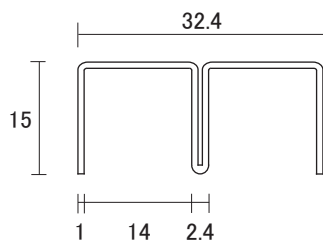

ステン 3号 6mm 下レール

ステン 5mm 3線 山型 レール

ステン SL 1号 下レール

ステン SL 2号 下レール

単位 : mm

ステンレス ガラス用 レール 3

ステン S L 8mm 上レール ●ヘアライン
L=4,000

ステン 8mm 3線 堀込 上レール ●ヘアライン
L=4,000

ステン 8mm 直立 下レール 45号 ●ヘアライン
L=4,000

ステン 8mm 3線 堀込 下レール ●ヘアライン
L=4,000

ステン SL 8mm 山型 レール ●ヘアライン
L=4,000

ステン 8mm 単線 上レール ●ヘアライン
L=3,000
t=1.0

ステン 58号 8mm 下レール ●ヘアライン
L=4,000

ステン 8mm 単線 下用 レール ●ヘアライン
L=3,000
t=1.0

ステン 8mm ソロバン車用レール ●2B(生地)
L=4,000

ステン ローラーレール ●ヘアライン
L=1,820

単位 : mm

ステンス ガラス用 レール 4

ステン 5mm 家具用 上レール

ステン 5mm 家具用 下レール

ステン 5mm ソロバン車用レール

ステン 5mm ソロバンレール用ハカマ