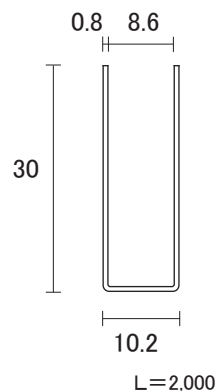

ステン 5mm ソロバン車

ステン 7mm ソロバン車用レール

ステン 7×30mm コの字ハカマ

ステン 7mm ソロバン車

ステン 8×30mm コの字ハカマ

●ヘアライン

ステン 8×25mm コの字ハカマ

●ヘアライン