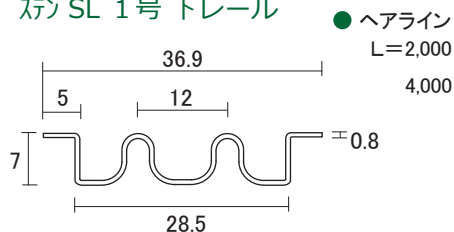

ステン 5mm 単線ローラー用上レール

ステン 6mm 単線上レール
(ステン 10mm 破損止)

ステン 6mm 単線 下レール

ステン 5mm 単線下レール

ステン 単線 山型 レール

ステン 7mm 上レール

ステン 5mm 3線 堀込 上レール

ステン 5mm 3線 堀込 下レール

ステン 3号 6mm 下レール

ステン 5mm 3線 山型 レール

ステン SL 1号 下レール

ステン SL 2号 下レール

単位 : mm

ステンレス ガラス用 レール 3

ステン S L 8mm 上レール ●ヘアライン
L=4,000

ステン 8mm 3線 堀込 上レール ●ヘアライン
L=4,000