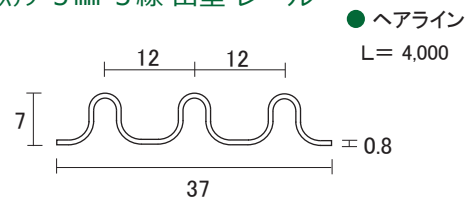

ステン 5mm 単線ローラー用上レール

ステン 6mm 単線上レール
(ステン 10mm 破損止)

ステン 6mm 単線 下レール

ステン 5mm 単線下レール

ステン 単線 山型 レール

ステン 7mm 上レール

ステン 5mm 3線 堀込 上レール

ステン 5mm 3線 堀込 下レール

ステン 3号 6mm 下レール

ステン 5mm 3線 山型 レール

ステン SL 1号 下レール

ステン SL 2号 下レール

単位 : mm

ステンレス ガラス用 レール 3

ステン S L 8mm 上レール ●ヘアライン
L=4,000

ステン 8mm 3線 堀込 上レール ●ヘアライン
L=4,000