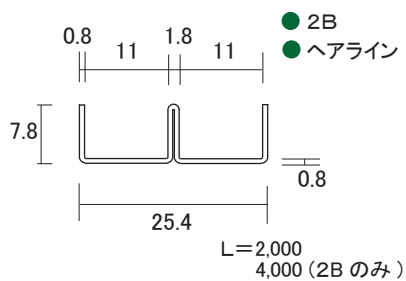

ステンレス ガラス用 レール 1

ステン 2号 6mm 上レール

ステン 1号 6mm 上レール

ステン 6mm 面打上レール

ステン 2号 6mm 下レール

ステン 1号 6mm 下レール

ステン 6mm 面打下レール

ステン 5mm 山型レール