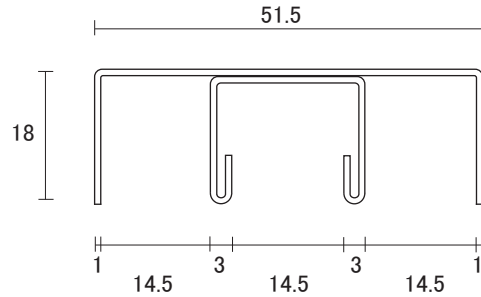

ステン 3号 6mm 下レール

ステン 5mm 3線 山型 レール

ステン SL 1号 下レール

ステン SL 2号 下レール

単位 : mm

ステンレス ガラス用 レール 3

ステン S L 8mm 上レール ●ヘアライン
L=4,000

ステン 8mm 3線 堀込 上レール ●ヘアライン
L=4,000

ステン 8mm 直立 下レール 45号 ●ヘアライン
L=4,000

ステン 8mm 3線 堀込 下レール ●ヘアライン
L=4,000

ステン SL 8mm 山型 レール ●ヘアライン
L=4,000

ステン 8mm 単線 上レール ●ヘアライン
L=3,000
t=1.0

ステン 58号 8mm 下レール ●ヘアライン
L=4,000

ステン 8mm 単線 下用 レール ●ヘアライン
L=3,000
t=1.0