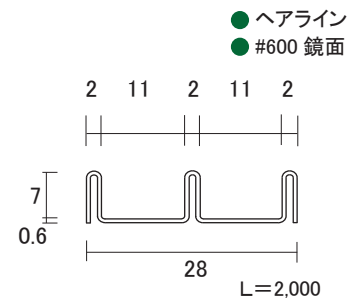

ステンレス ガラス用 レール 1

ステン 2号 6mm 上レール

ステン 1号 6mm 上レール

ステン 6mm 面打上レール

ステン 2号 6mm 下レール

ステン 1号 6mm 下レール

ステン 6mm 面打下レール

ステン 5mm 山型レール

ステン 6mm 山型レール

ステン 2号 防虫レール ● 2B(生地)
インナー:ポリカーボネート

ステン 単線防虫上レール ● 2B(生地)
インナー:ポリカーボネート

ステン 2号 直立下レール

ステン 面付 直立下レール ● ヘアライン

ステン 1号 直立下レール

単位: mm

ステンレス ガラス用 レール 2