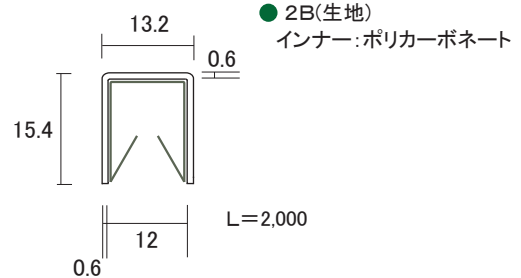

ステンレス ガラス用 レール 1

ステン 2号 6mm 上レール

ステン 1号 6mm 上レール

ステン 6mm 面打上レール

ステン 2号 6mm 下レール

ステン 1号 6mm 下レール

ステン 6mm 面打下レール

ステン 5mm 山型レール

ステン 6mm 山型レール

ステン 2号 防虫レール ● 2B(生地)
インナー:ポリカーボネート

ステン 単線防虫上レール ● 2B(生地)
インナー:ポリカーボネート

ステン 2号 直立下レール

ステン 面付 直立下レール ● ヘアライン

ステン 1号 直立下レール

単位: mm

ステンレス ガラス用 レール 2