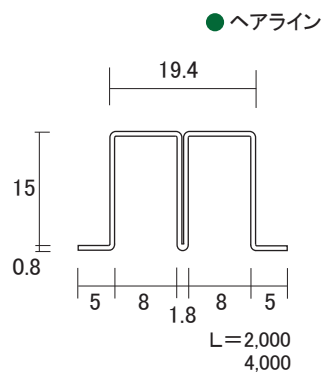

ステンレス ガラス用 レール 1

ステン 2号 6mm 上レール

ステン 1号 6mm 上レール

ステン 6mm 面打上レール

ステン 2号 6mm 下レール

ステン 1号 6mm 下レール

ステン 6mm 面打下レール

ステン 5mm 山型レール

ステン 6mm 山型レール

ステン 2号 防虫レール ● 2B(生地)
インナー:ポリカーボネート

ステン 単線防虫上レール ● 2B(生地)
インナー:ポリカーボネート

ステン 2号 直立下レール

ステン 面付 直立下レール ● ヘアライン

ステン 1号 直立下レール

単位: mm

ステンレス ガラス用 レール 2