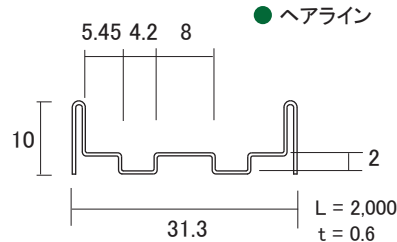

ステン 6mm 山型レール

ステン 2号 防虫レール ● 2B(生地)
インナー:ポリカーボネート

ステン 単線防虫上レール ● 2B(生地)
インナー:ポリカーボネート

ステン 2号 直立下レール

ステン 面付 直立下レール ● ヘアライン

ステン 1号 直立下レール

単位: mm

ステンレス ガラス用 レール 2