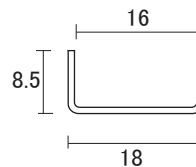

ステン 3号 6mm 下レール

ステン 5mm 3線 山型 レール

ステン SL 1号 下レール

ステン SL 2号 下レール

単位 : mm

ステンレス ガラス用 レール 3

ステン S L 8mm 上レール ●ヘアライン
L=4,000

ステン 8mm 3線 堀込 上レール ●ヘアライン
L=4,000

ステン 8mm 直立 下レール 45号 ●ヘアライン
L=4,000

ステン 8mm 3線 堀込 下レール ●ヘアライン
L=4,000

ステン SL 8mm 山型 レール ●ヘアライン
L=4,000

ステン 8mm 単線 上レール ●ヘアライン
L=3,000
t=1.0

ステン 58号 8mm 下レール ●ヘアライン
L=4,000

ステン 8mm 単線 下用 レール ●ヘアライン
L=3,000
t=1.0