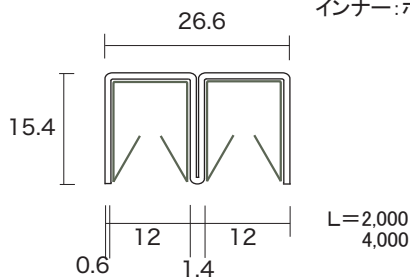

ステンレス ガラス用 レール 1

ステン 2号 6mm 上レール

ステン 1号 6mm 上レール

ステン 6mm 面打上レール

ステン 2号 6mm 下レール

ステン 1号 6mm 下レール

ステン 6mm 面打下レール

ステン 5mm 山型レール

ステン 6mm 山型レール

ステン 2号 防虫レール ● 2B(生地)
インナー:ポリカーボネート

ステン 単線防虫上レール ● 2B(生地)
インナー:ポリカーボネート

ステン 2号 直立下レール

ステン 面付 直立下レール ● ヘアライン

ステン 1号 直立下レール

単位: mm

ステンレス ガラス用 レール 2

ステン 3号 6mm 下レール

ステン 5mm 3線 山型 レール

ステン SL 1号 下レール

ステン SL 2号 下レール

単位 : mm

ステンレス ガラス用 レール 3

ステン S L 8mm 上レール ●ヘアライン
L=4,000

ステン 8mm 3線 堀込 上レール ●ヘアライン
L=4,000