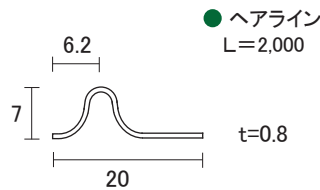

ステン 5mm 単線ローラー用上レール

ステン 6mm 単線上レール
(ステン 10mm 破損止)

ステン 6mm 単線 下レール

ステン 5mm 単線下レール

ステン 単線 山型 レール

ステン 7mm 上レール

ステン 5mm 3線 堀込 上レール

ステン 5mm 3線 堀込 下レール

ステン 3号 6mm 下レール

ステン 5mm 3線 山型 レール

ステン SL 1号 下レール

ステン SL 2号 下レール

単位 : mm

ステンレス ガラス用 レール 3

ステン S L 8mm 上レール ●ヘアライン
L=4,000

ステン 8mm 3線 堀込 上レール ●ヘアライン
L=4,000