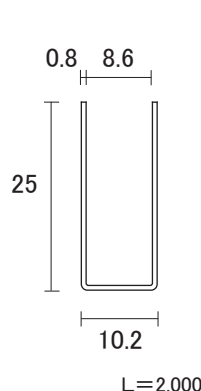

ステン 8mm ソロバン車用レール ●2B(生地)
L=4,000

ステン ローラーレール ●ヘアライン
L=1,820

単位 : mm

ステンス ガラス用 レール 4

ステン 5mm 家具用 上レール

ステン 5mm 家具用 下レール

ステン 5mm ソロバン車用レール

ステン 5mm ソロバンレール用ハカマ

ステン 5mm ソロバン車

ステン 7mm ソロバン車用レール

ステン 7×30mm コの字ハカマ

ステン 7mm ソロバン車

ステン 8×30mm コの字ハカマ

●ヘアライン

ステン 8×25mm コの字ハカマ

●ヘアライン