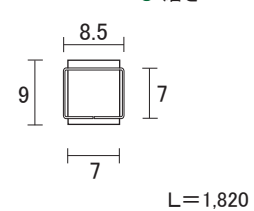

ステン 5mm ソロバン車

ステン 7mm ソロバン車用レール

ステン 7×30mm コの字ハカマ

ステン 7mm ソロバン車

ステン 8×30mm コの字ハカマ

●ヘアライン

ステン 8×25mm コの字ハカマ

●ヘアライン