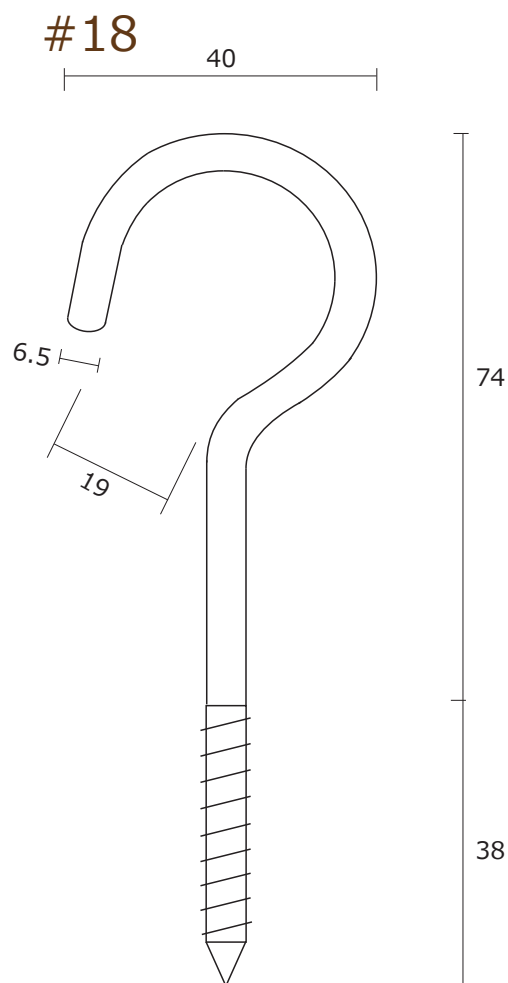

## ナット付きヒートン ● ステンレス

単位 : mm

# ヒル釘・大折れ釘 1

## ヒル釘

● ステンレス

単位 : mm

## 大折れ釘

● ステンレス

単位：mm