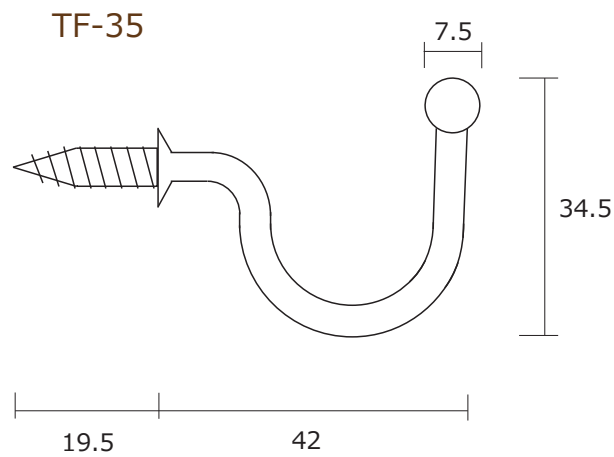

## 大折れ釘

● ステンレス

単位：mm

# 玉付フック

製品情報TOPへ↓

[http://www.ykweb.co.jp/product\\_ver2.html](http://www.ykweb.co.jp/product_ver2.html)

● ステンレス

単位：mm

# 玉付フック 2

● ステンレス

単位 : mm