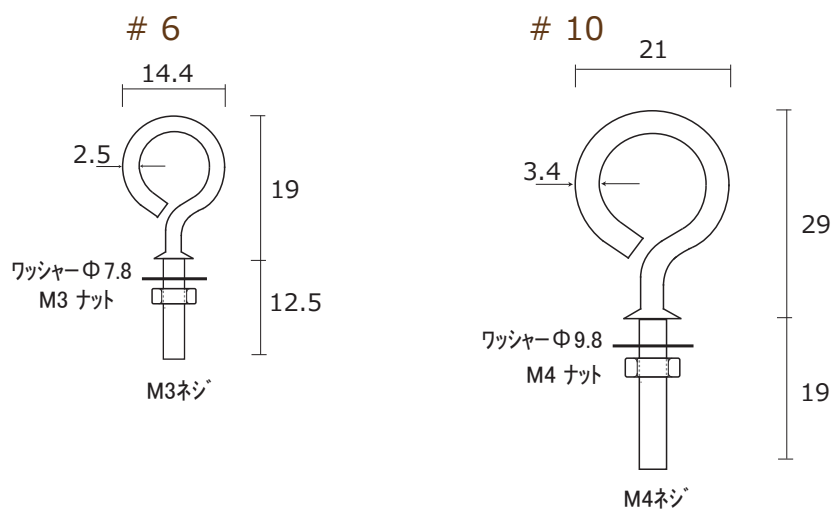

ナット付きヒートン ● ステンレス