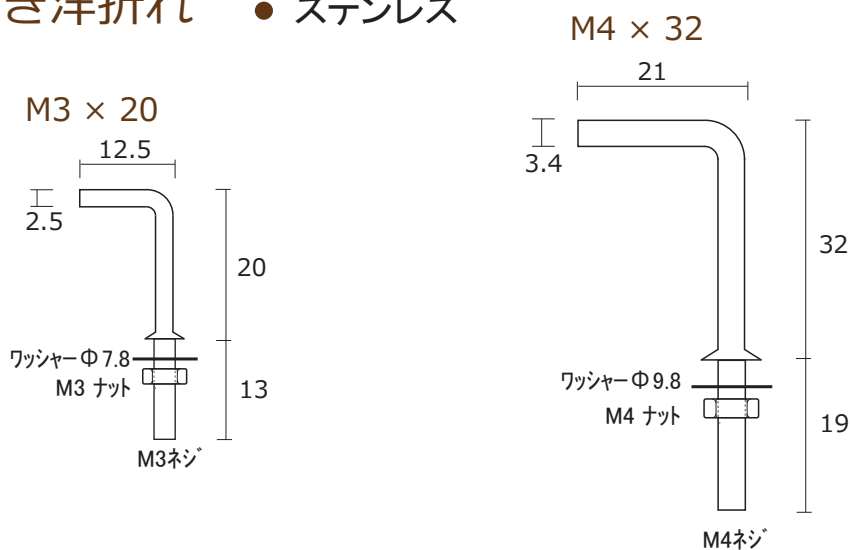

ナット付き洋折れ

● ステンレス