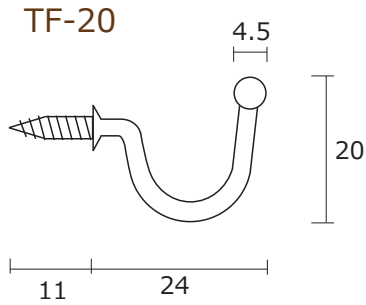

玉付フック 2

● ステンレス

単位 : mm