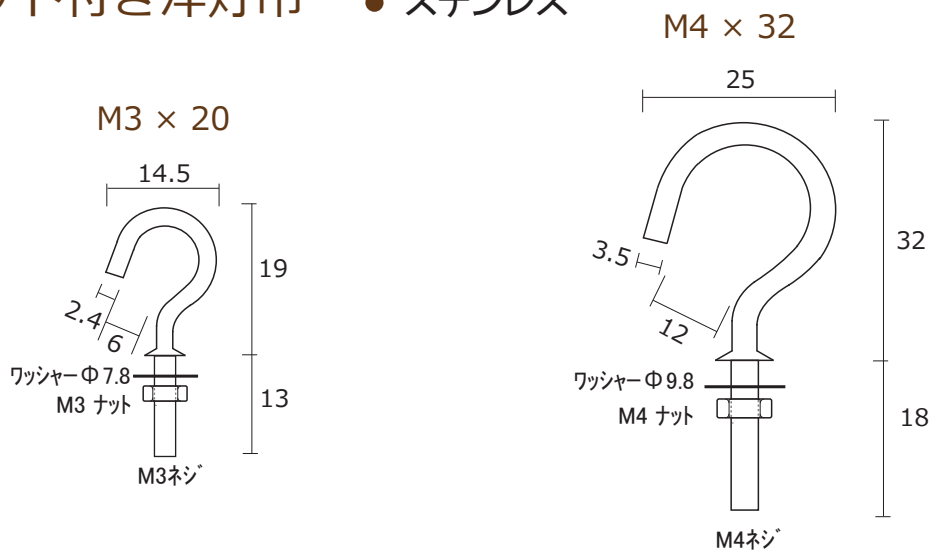

# 洋灯吊

## ナット付き洋灯吊 ● ステンレス

単位: mm