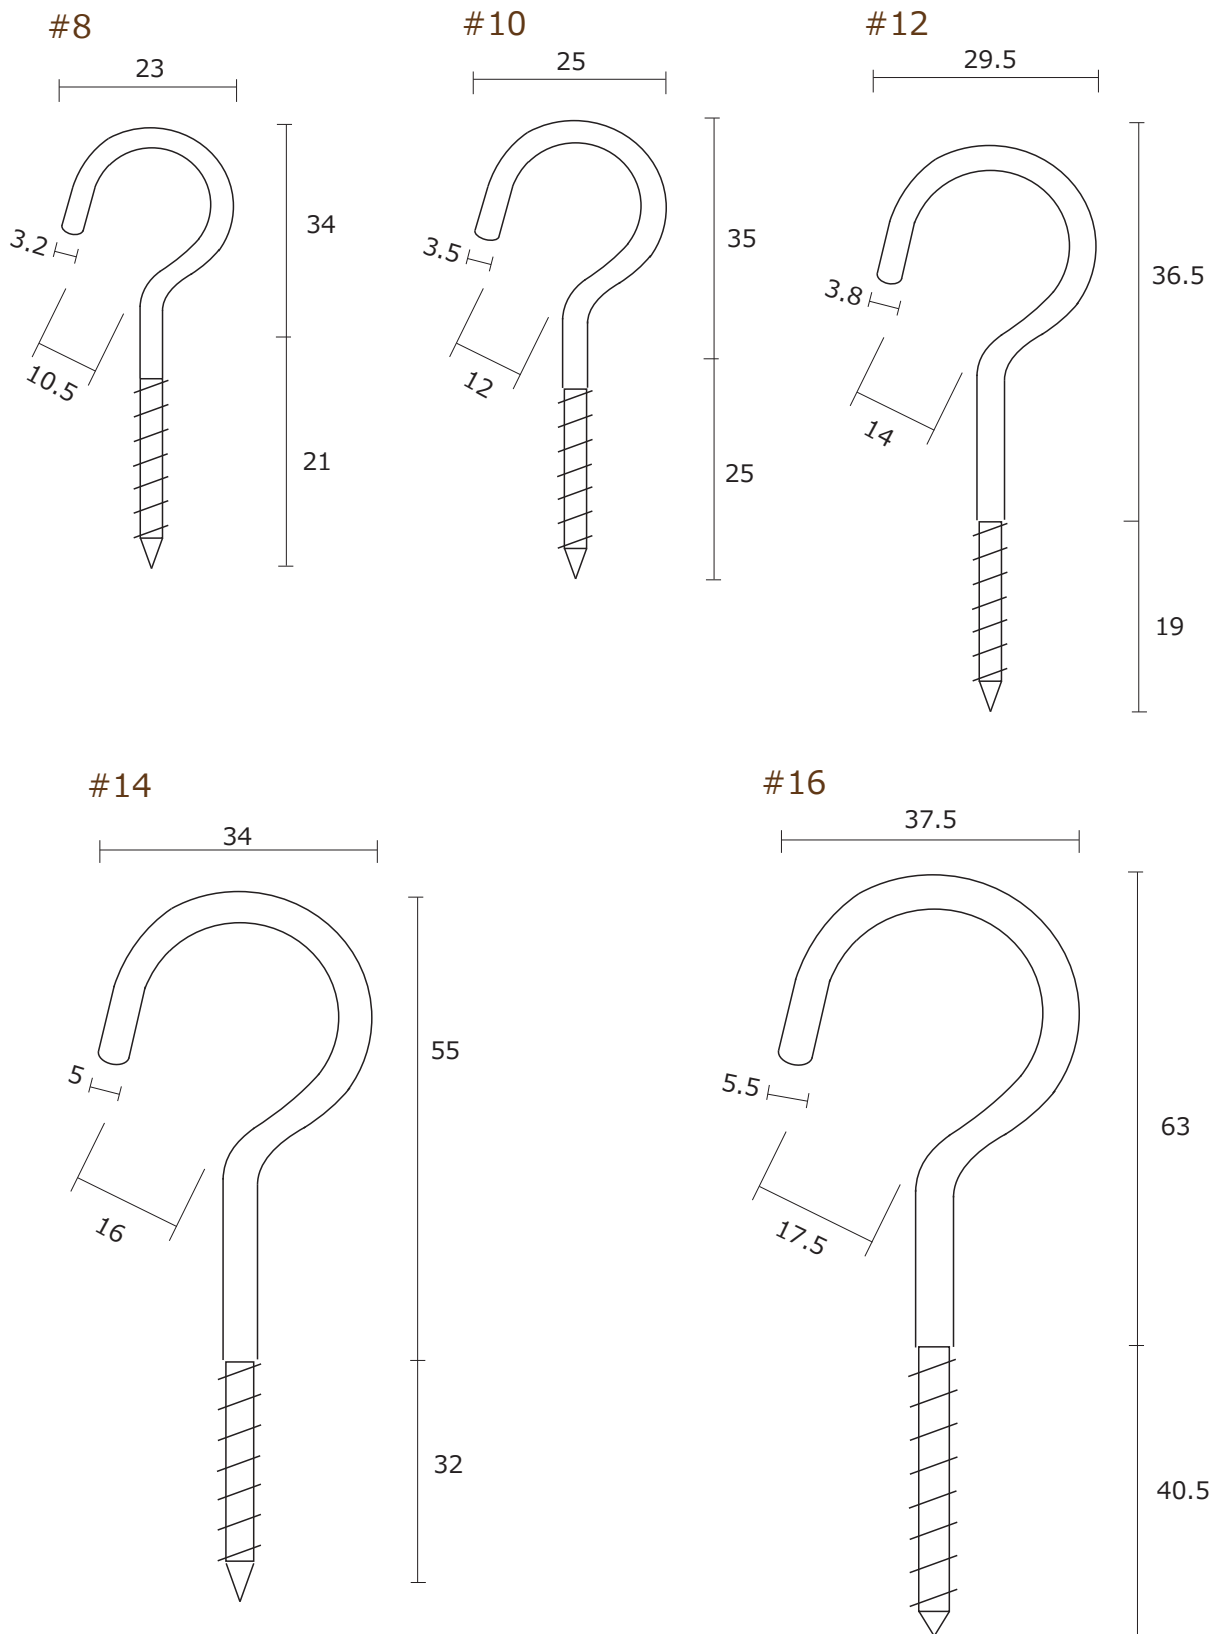

ヒル釘・大折れ釘 1

ヒル釘

● ステンレス

単位 : mm