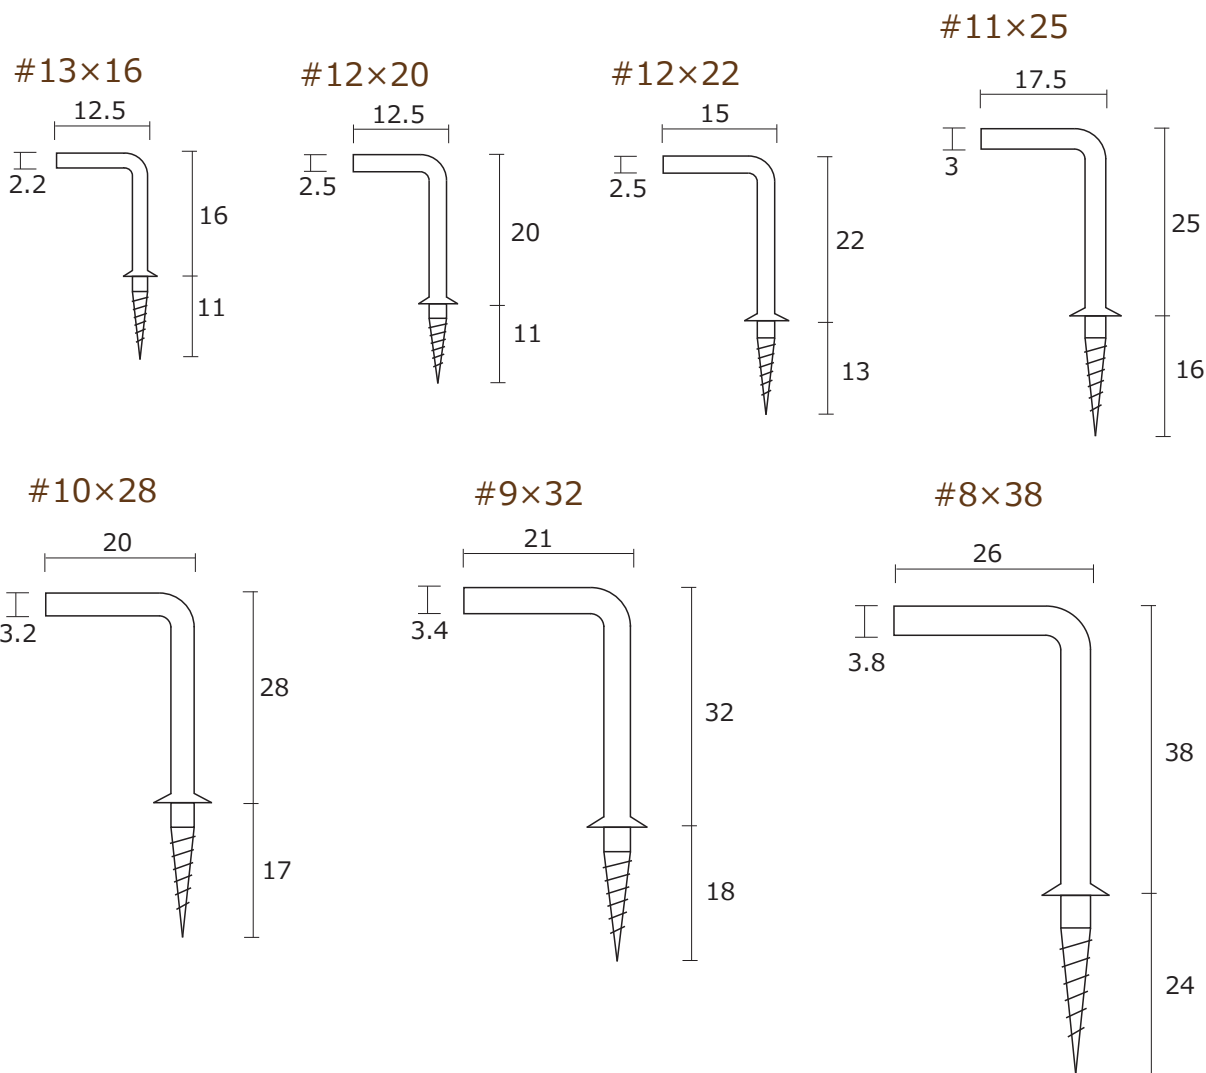

## 洋灯吊 ● ステンレス

## ナット付き洋灯吊 ● ステンレス

単位: mm

## ナット付き洋折れ

● ステンレス

単位 : mm