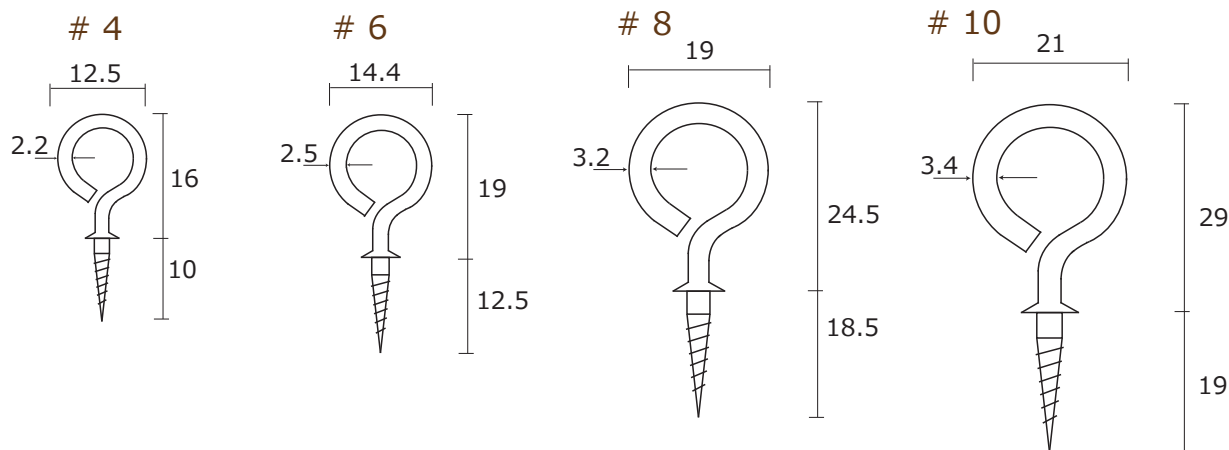

洋灯吊

ヒートン ● ステンレス