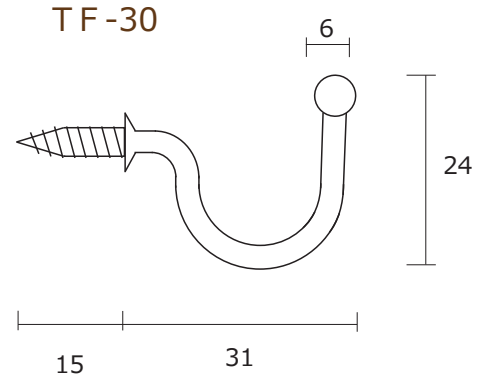

玉付フック 2

● ステンレス

単位 : mm