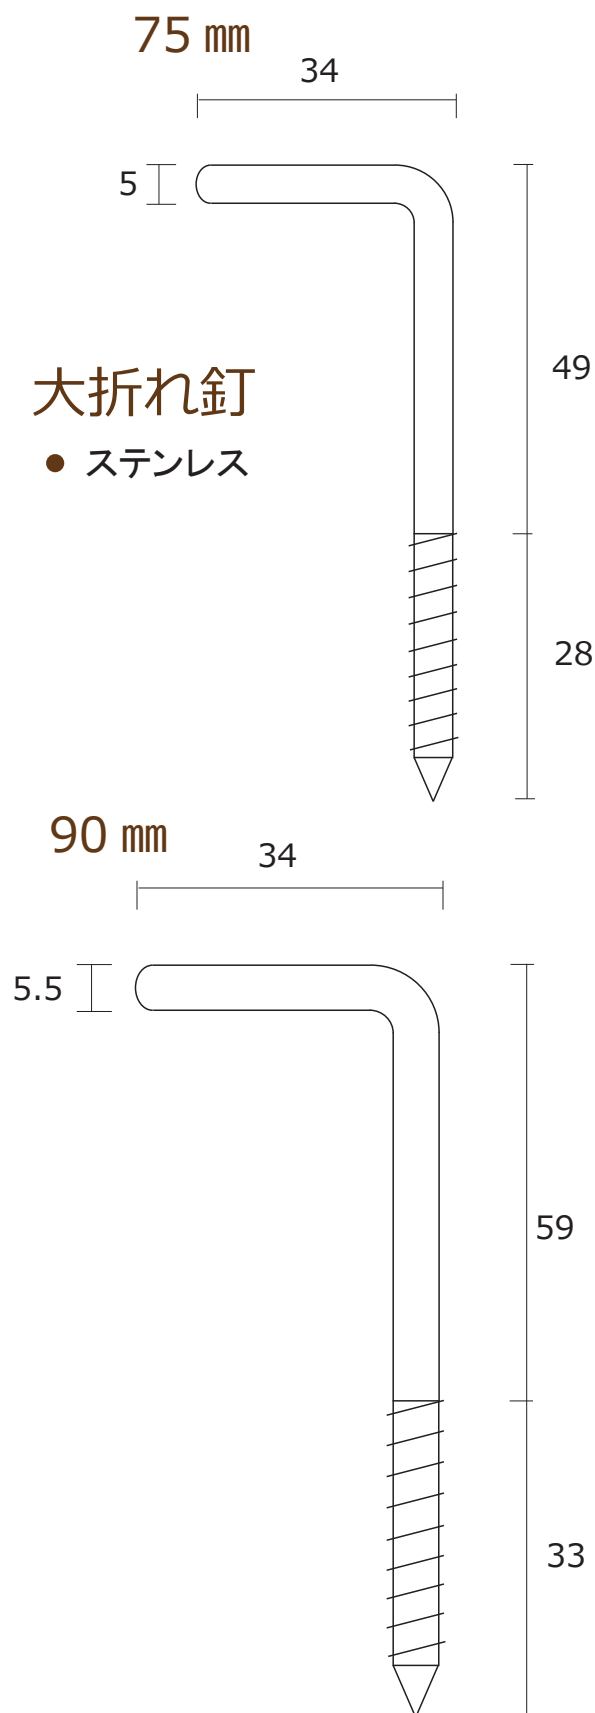

大折れ釘

● ステンレス