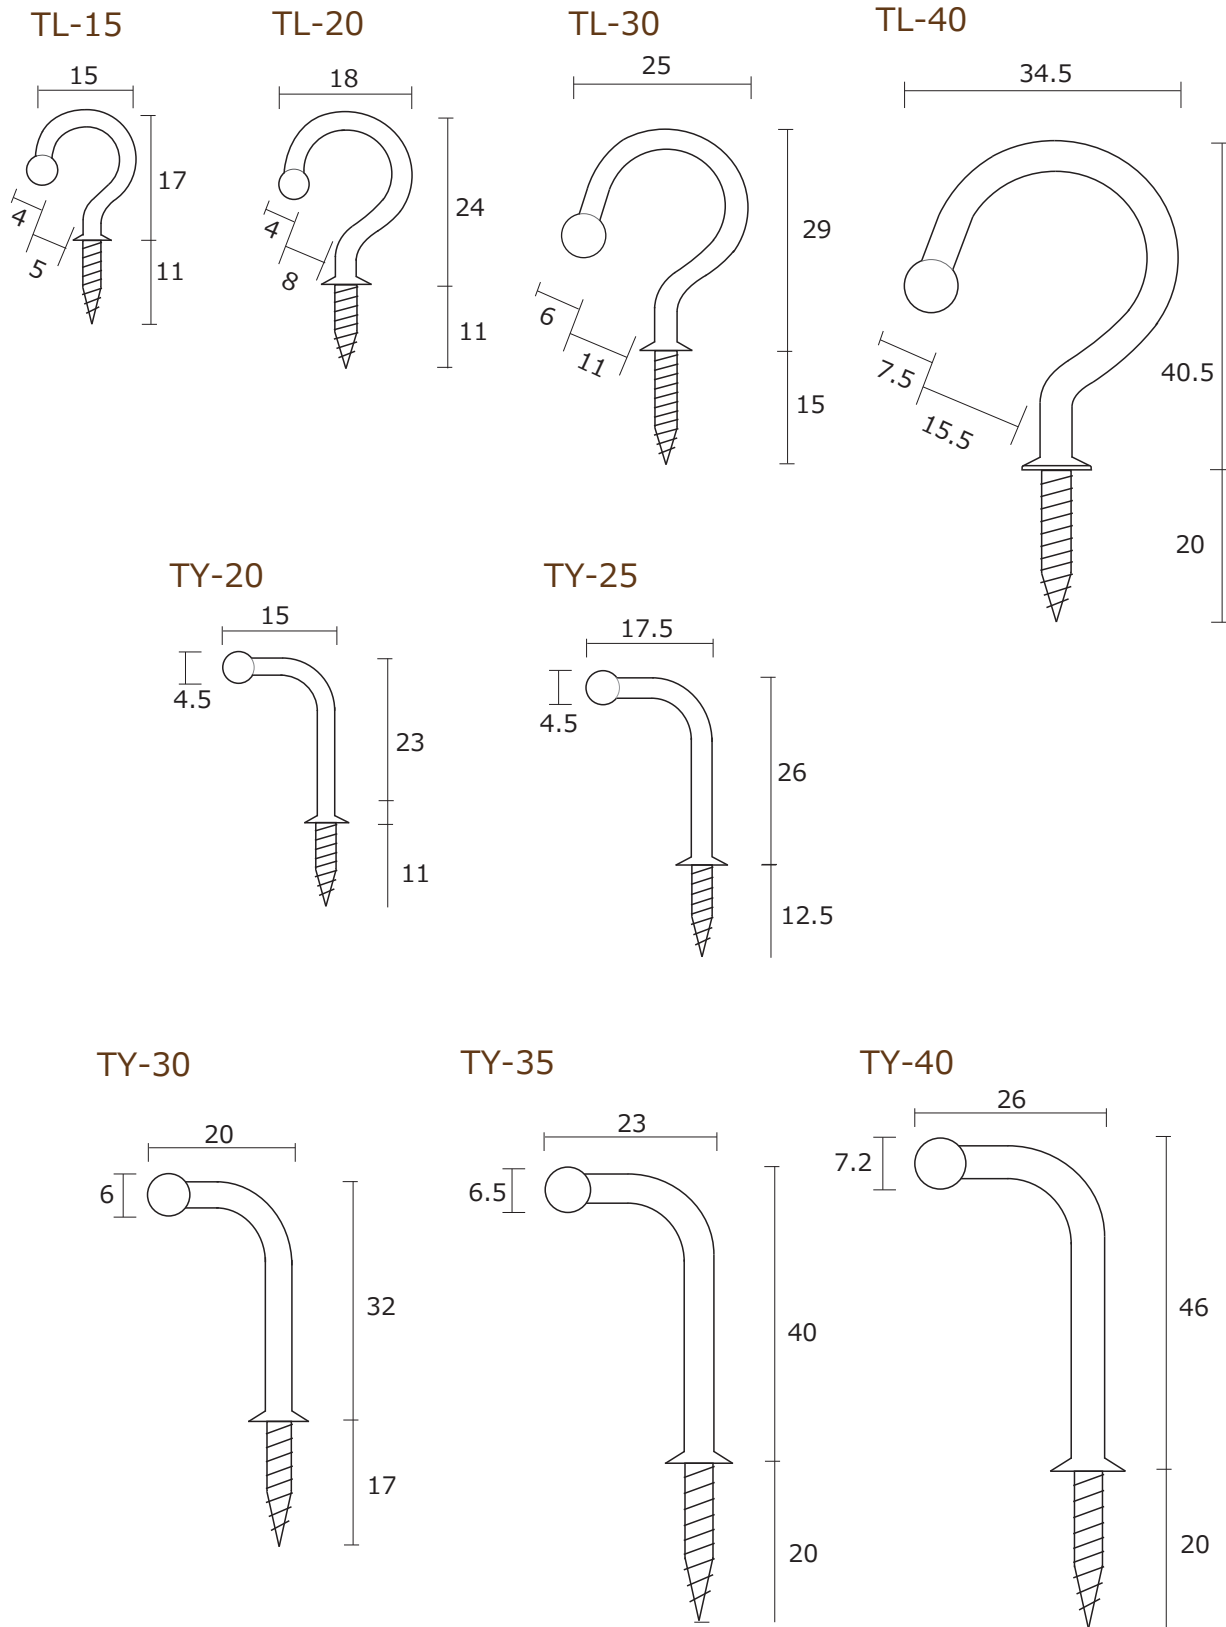

玉付フック

製品情報TOPへ↓

<http://www.ykweb.co.jp/product_ver2.html>

● ステンレス

単位：mm