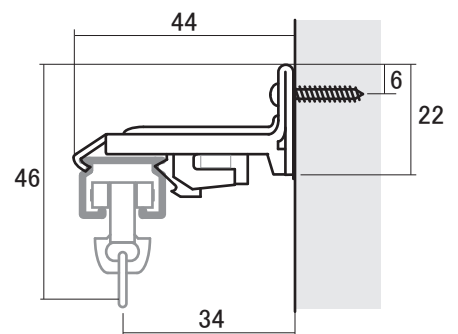

カーテンレール 1

製品情報TOPへ↓
http://www.ykweb.co.jp/product_ver2.html

レクトー17 カーテンレール

K-32 天井ダブルブラケット

K-320 ワンタッチシングルブラケット

K-30 ダブルブラケット

K-331 ワンタッチダブルロングブラケット

単位: mm