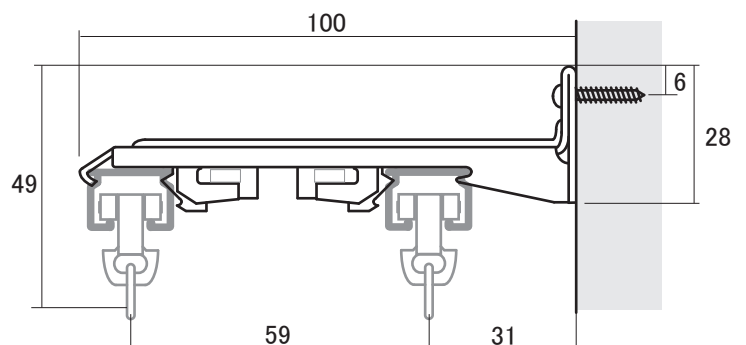

カーテンレール 1

製品情報TOPへ↓
http://www.ykweb.co.jp/product_ver2.html

レクトー17 カーテンレール

K-32 天井ダブルブラケット

K-320 ワンタッチシングルブラケット

K-30 ダブルブラケット

K-331 ワンタッチダブルロングブラケット

単位: mm