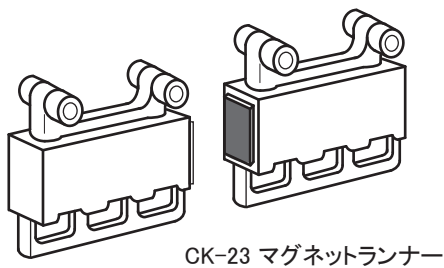

カーテンレール 1

製品情報TOPへ↓
http://www.ykweb.co.jp/product_ver2.html

レクトー17 カーテンレール

K-32 天井ダブルブラケット

K-320 ワンタッチシングルブラケット

K-30 ダブルブラケット

K-331 ワンタッチダブルロングブラケット

単位: mm