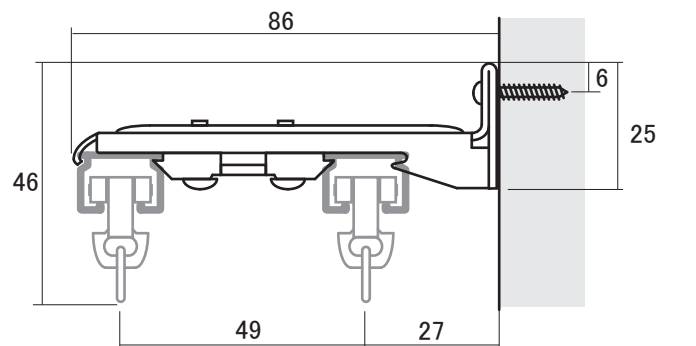

カーテンレール 1

製品情報TOPへ↓
http://www.ykweb.co.jp/product_ver2.html

レクトー17 カーテンレール

K-32 天井ダブルブラケット

K-320 ワンタッチシングルブラケット

K-30 ダブルブラケット

K-331 ワンタッチダブルロングブラケット

単位: mm