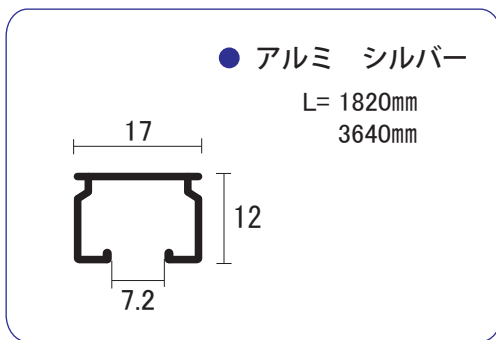

カーテンレール 1

製品情報TOPへ↓
http://www.ykweb.co.jp/product_ver2.html

レクトー17 カーテンレール

K-32 天井ダブルブラケット

K-320 ワンタッチシングルブラケット

K-30 ダブルブラケット

K-331 ワンタッチダブルロングブラケット

単位: mm