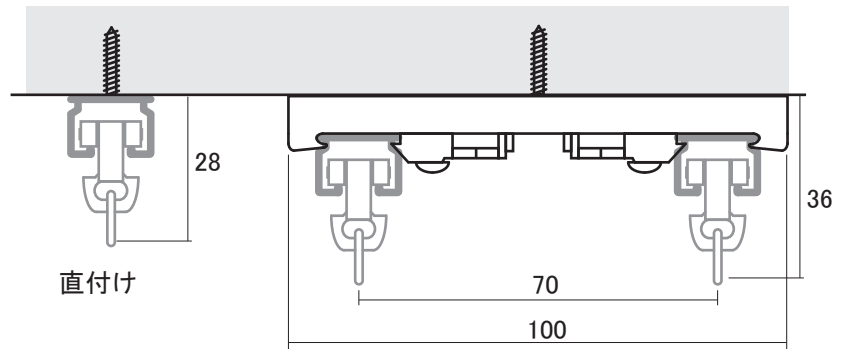

カーテンレール 1

製品情報TOPへ↓
http://www.ykweb.co.jp/product_ver2.html

レクトー17 カーテンレール

K-32 天井ダブルブラケット

K-320 ワンタッチシングルブラケット

K-30 ダブルブラケット

K-331 ワンタッチダブルロングブラケット

単位: mm