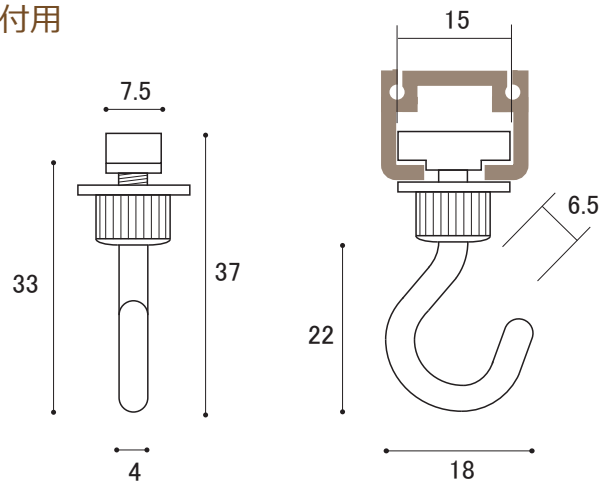

可動フック A 天井付用

単位：mm

ピックアップレール・フック 2

製品情報TOPへ↓
http://www.ykweb.co.jp/product_ver2.html

固定フック B カベ付 後付用

- 材質：真鍮
- 仕上：ニッケルメッキ
ホワイト（白塗装）

固定フック A 天井付 後付用

- 材質：真鍮
- 仕上：ニッケルメッキ
ホワイト（白塗装）

- 材質：亜鉛ダイカスト
- 仕上：シルバー … ニッケルメッキ
- ホワイト … 白塗装

BS-36D-R

- 材質：ステンレス + 真鍮
- 仕上：梨地ニッケルメッキ

単位：mm

ピクチャーレール・フック 4

製品情報TOPへ↓
http://www.ykweb.co.jp/product_ver2.html

BS-32R-R

- 材質：ステンレス + 真鍮
- 仕上：梨地ニッケルメッキ

ワイヤーロック機構
 差し込むだけで固定します
 $\phi 1.0 \sim 1.5$

差し込み 90° 回転

単位：mm