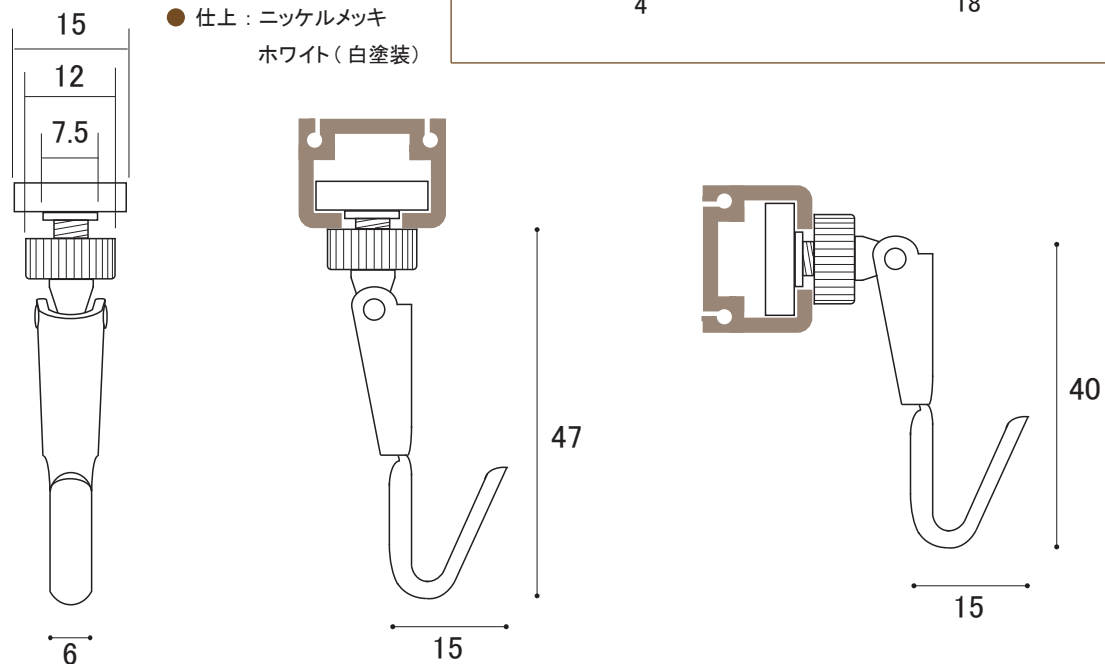

固定フック AB 天井・カベ付 兼用

- 材質：真鍮
- 仕上：ニッケルメッキ
  ホワイト（白塗装）