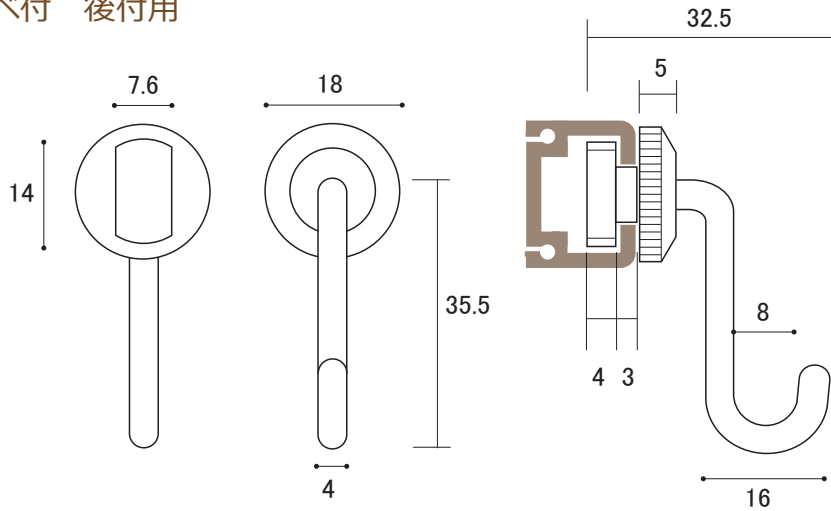

ピックアップレール・フック 2

製品情報TOPへ↓
<http://www.ykweb.co.jp/product_ver2.html>

固定フック B カベ付 後付用

- 材質：真鍮
- 仕上：ニッケルメッキ
  ホワイト（白塗装）