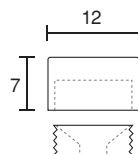

25mm

30mm

単位:m/m

94号

- 真鍮パールニッケルメッキ
- 真鍮生地
- ステンレスヘアライン
- ステンレス鏡面

12mm

15mm

20mm

単位:m/m

95号

マルチキャップ ローレットタイプ

- 真鍮クロームメッキ
- 真鍮ゴールドメッキ

側面ローレット付き

通常付属:  
A座金 (ニッケルメッキ)

オプション:  
B座金 (真鍮生地)  
内側M4タップ付

95号

- 真鍮クロームメッキ
- 真鍮ゴールドメッキ

12mm

15mm

20mm

25mm

30mm

単位:m/m

96号