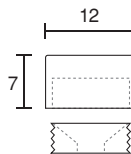

- 真鍮パールニッケルメッキ
- 真鍮生地
- ステンレスヘアライン
- ステンレス鏡面

スリ割り無し  
ローレット無し

94号

- 真鍮クロームメッキ
- 真鍮ゴールドメッキ

10mm

12mm

15mm

20mm

25mm

30mm

単位:m/m

94号

- 真鍮パールニッケルメッキ
- 真鍮生地
- ステンレスヘアライン
- ステンレス鏡面

12mm

15mm

20mm