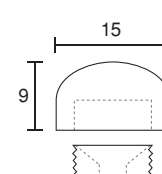

95号

マルチキャップ ローレットタイプ

- ●真鍮クロームメッキ
- ●真鍮ゴールドメッキ

側面ローレット付き

通常付属:
A座金 (ニッケルメッキ)

オプション:
B座金 (真鍮生地)
内側M4タップ付

95号

- ●真鍮クロームメッキ
- ●真鍮ゴールドメッキ

12mm

15mm

20mm

25mm

30mm

単位:m/m

96号

マルチキャップ 半球タイプ

- ●真鍮クロームメッキ
- ●真鍮ゴールドメッキ

通常付属:
A座金 (ニッケルメッキ)

オプション:
B座金 (真鍮生地)
内側M4タップ付

96号

- ●真鍮クロームメッキ
- ●真鍮ゴールドメッキ

12mm

15mm

20mm

25mm

30mm

単位:m/m