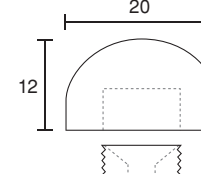

95号

マルチキャップ ローレットタイプ

- ●真鍮クロームメッキ
- ●真鍮ゴールドメッキ

側面ローレット付き

通常付属:
A座金 (ニッケルメッキ)

オプション:
B座金 (真鍮生地)
内側M4タップ付

95号

- ●真鍮クロームメッキ
- ●真鍮ゴールドメッキ

12mm

15mm

20mm

25mm

30mm

単位:m/m

96号

マルチキャップ 半球タイプ

- ●真鍮クロームメッキ
- ●真鍮ゴールドメッキ

通常付属:
A座金 (ニッケルメッキ)

オプション:
B座金 (真鍮生地)
内側M4タップ付

96号

- ●真鍮クロームメッキ
- ●真鍮ゴールドメッキ

12mm

15mm

20mm

25mm

30mm

単位:m/m