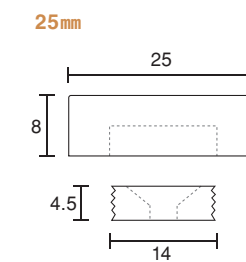

25mm

30mm

単位:m/m

94号

- 真鍮パールニッケルメッキ
- 真鍮生地
- ステンレスヘアライン
- ステンレス鏡面

12mm

15mm

20mm

- 真鍮クロームメッキ
- 真鍮ゴールドメッキ

単位:m/m

90号

- 真鍮クロームメッキ
- 真鍮ゴールドメッキ

※座金の大きさは全サイズ共通です。

単位:m/m

92-S  
号