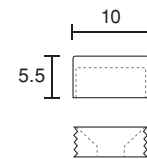

## 六角鏡止め/丸型鏡止め

- 真鍮クロームメッキ
- 真鍮ゴールドメッキ

92-S号

- 真鍮クロームメッキ

10mm

- 真鍮クロームメッキ
- 真鍮パールニッケルメッキ
- ステンレス生地

12mm

92-H号