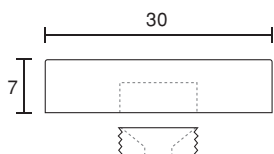

- 真鍮クロームメッキ
- 真鍮ゴールドメッキ

12mm

15mm

20mm

25mm

30mm

単位:m/m

96号