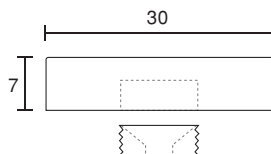

- 真鍮パールニッケルメッキ
- 真鍮生地
- ステンレスヘアライン
- ステンレス鏡面

スリ割り無し  
ローレット無し

94号

- 真鍮クロームメッキ
- 真鍮ゴールドメッキ

10mm

12mm

15mm

20mm

25mm

30mm

単位:m/m

94号

- 真鍮パールニッケルメッキ
- 真鍮生地
- ステンレスヘアライン
- ステンレス鏡面

12mm

15mm

20mm