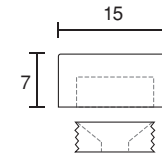

25mm

30mm

単位:m/m

94号

- 真鍮パールニッケルメッキ
- 真鍮生地
- ステンレスヘアライン
- ステンレス鏡面

12mm

15mm

20mm

単位:m/m

95号

マルチキャップ ローレットタイプ

- 真鍮クロームメッキ
- 真鍮ゴールドメッキ

側面ローレット付き

通常付属:  
A座金 (ニッケルメッキ)

オプション:  
B座金 (真鍮生地)  
内側M4タップ付

95号