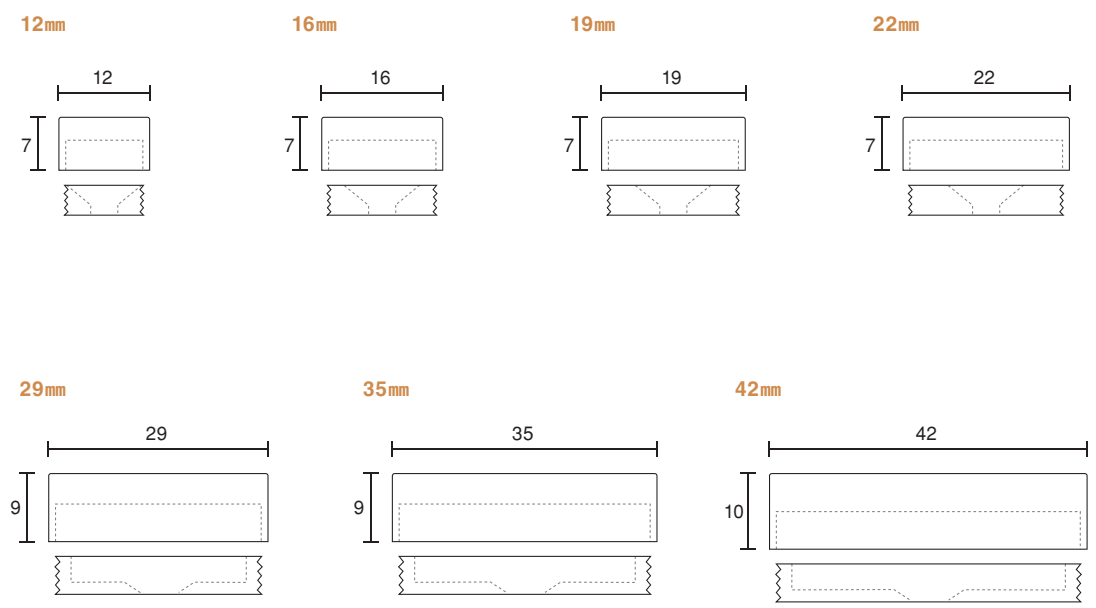

●ステンレスヘアライン  
●真鍮 黒ニッケルメッキ

スリ割り無し  
ローレット無し

化粧キャップ

化粧キャップ

91号

●真鍮クロームメッキ

単位：m/m

91-S号

25mm

30mm

単位:m/m

94号

- 真鍮パールニッケルメッキ
- 真鍮生地
- ステンレスヘアライン
- ステンレス鏡面

12mm

15mm

20mm