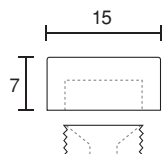

25mm

30mm

単位:m/m

94号

- 真鍮パールニッケルメッキ
- 真鍮生地
- ステンレスヘアライン
- ステンレス鏡面

12mm

15mm

20mm

単位:m/m

95号

マルチキャップ ローレットタイプ

- 真鍮クロームメッキ
- 真鍮ゴールドメッキ

側面ローレット付き

通常付属:  
A座金 (ニッケルメッキ)

オプション:  
B座金 (真鍮生地)  
内側M4タップ付

95号

- 真鍮クロームメッキ
- 真鍮ゴールドメッキ

12mm

15mm

20mm

25mm

30mm

単位:m/m

96号