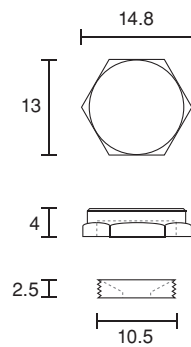

六角鏡止め

- ●真鍮クロームメッキ
- ●真鍮ゴールドメッキ

丸型鏡止め

- ●真鍮クロームメッキ
- ●真鍮ゴールドメッキ