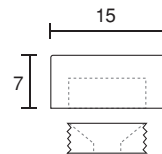

- 真鍮パールニッケルメッキ
- 真鍮生地
- ステンレスヘアライン
- ステンレス鏡面

スリ割り無し  
ローレット無し

94号

- 真鍮クロームメッキ
- 真鍮ゴールドメッキ

10mm

12mm

15mm

20mm

25mm

30mm

単位:m/m

94号

- 真鍮パールニッケルメッキ
- 真鍮生地
- ステンレスヘアライン
- ステンレス鏡面

12mm

15mm

20mm