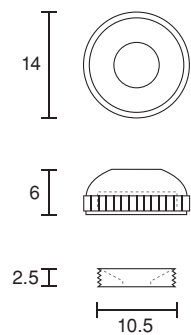

92-S
号

鏡止めキャップ(小型)

- ●真鍮クロームメッキ
- ●真鍮パールニッケルメッキ
- ●ステンレス生地

スリ割り無し

ローレット無し

92-H
号

六角鏡止め/丸型鏡止め

- ●真鍮クロームメッキ
- ●真鍮ゴールドメッキ

92-S号

- ●真鍮クロームメッキ

10mm

- ●真鍮クロームメッキ
- ●真鍮パールニッケルメッキ
- ●ステンレス生地

12mm

92-H号

六角鏡止め

- ●真鍮クロームメッキ
- ●真鍮ゴールドメッキ

丸型鏡止め

- ●真鍮クロームメッキ
- ●真鍮ゴールドメッキ

単位:m/m

固定パーツ

Parts

for

fixing

plates