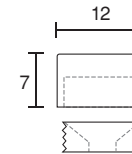

25mm

30mm

単位:m/m

94号

- 真鍮パールニッケルメッキ
- 真鍮生地
- ステンレスヘアライン
- ステンレス鏡面

12mm

15mm

20mm

単位:m/m

95号

マルチキャップ ローレットタイプ

- 真鍮クロームメッキ
- 真鍮ゴールドメッキ

側面ローレット付き

通常付属:  
A座金 (ニッケルメッキ)

オプション:  
B座金 (真鍮生地)  
内側M4タップ付

95号