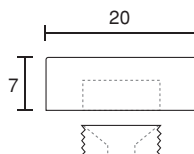

- 真鍮パールニッケルメッキ
- 真鍮生地
- ステンレスヘアライン
- ステンレス鏡面

スリ割り無し  
ローレット無し

94号

- 真鍮クロームメッキ
- 真鍮ゴールドメッキ

10mm

12mm

15mm

20mm

25mm

30mm

単位:m/m

94号

- 真鍮パールニッケルメッキ
- 真鍮生地
- ステンレスヘアライン
- ステンレス鏡面

12mm

15mm

20mm