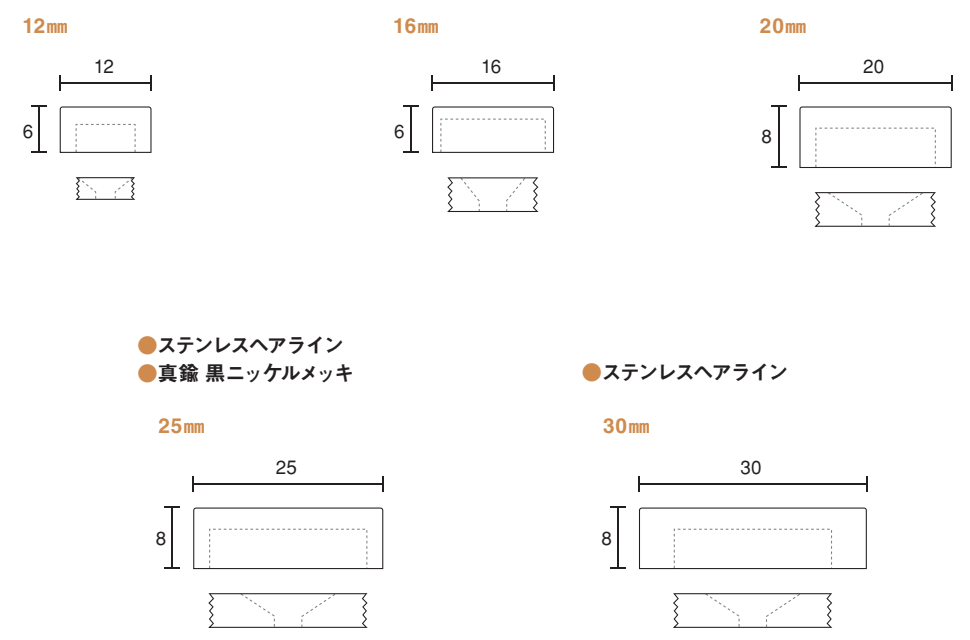

91-S号

●真鍮 黒ニッケルメッキ   ●ステンレスヘアライン
●真鍮 黒ニッケルメッキ   ●真鍮 黒ニッケルメッキ