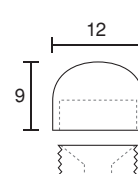

マルチキャップ 半球タイプ

- 真鍮クロームメッキ
- 真鍮ゴールドメッキ

通常付属:  
A座金 (ニッケルメッキ)

オプション:  
B座金 (真鍮生地)  
内側M4タップ付

96号

- 真鍮クロームメッキ
- 真鍮ゴールドメッキ

12mm

15mm