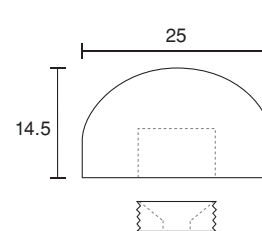

95号

マルチキャップ ローレットタイプ

- ●真鍮クロームメッキ
- ●真鍮ゴールドメッキ

側面ローレット付き

通常付属:
A座金 (ニッケルメッキ)

オプション:
B座金 (真鍮生地)
内側M4タップ付

95号

- ●真鍮クロームメッキ
- ●真鍮ゴールドメッキ

12mm

15mm

20mm

25mm

30mm

単位:m/m

96号

マルチキャップ 半球タイプ

- ●真鍮クロームメッキ
- ●真鍮ゴールドメッキ

通常付属:
A座金 (ニッケルメッキ)

オプション:
B座金 (真鍮生地)
内側M4タップ付

96号

- ●真鍮クロームメッキ
- ●真鍮ゴールドメッキ

12mm

15mm

20mm

25mm

30mm

単位:m/m