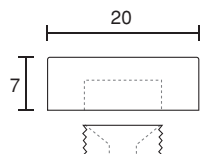

25mm

30mm

単位:m/m

94号

- 真鍮パールニッケルメッキ
- 真鍮生地
- ステンレスヘアライン
- ステンレス鏡面

12mm

15mm

20mm

- 真鍮クロームメッキ
- 真鍮ゴールドメッキ

12mm

15mm

20mm

25mm

30mm

単位:m/m

96号