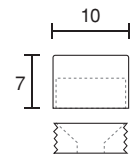

- 真鍮パールニッケルメッキ
- 真鍮生地
- ステンレスヘアライン
- ステンレス鏡面

スリ割り無し  
ローレット無し

94号

- 真鍮クロームメッキ
- 真鍮ゴールドメッキ

10mm

12mm

15mm

20mm

25mm

30mm

単位:m/m

94号

- 真鍮パールニッケルメッキ
- 真鍮生地
- ステンレスヘアライン
- ステンレス鏡面

12mm

15mm

20mm