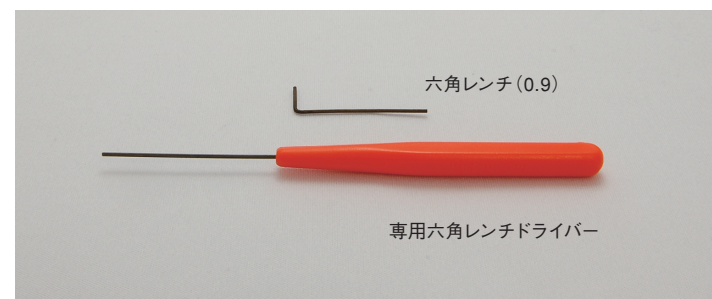

単位:m/m

90号

- ●真鍮クロームメッキ
- ●真鍮ゴールドメッキ

※座金の大きさは全サイズ共通です。

単位:m/m