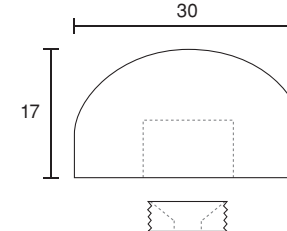

95号

マルチキャップ ローレットタイプ

- ●真鍮クロームメッキ
- ●真鍮ゴールドメッキ

側面ローレット付き

通常付属:
A座金 (ニッケルメッキ)

オプション:
B座金 (真鍮生地)
内側M4タップ付

95号

- ●真鍮クロームメッキ
- ●真鍮ゴールドメッキ

12mm

15mm

20mm

25mm

30mm

単位:m/m

96号

マルチキャップ 半球タイプ

- ●真鍮クロームメッキ
- ●真鍮ゴールドメッキ

通常付属:
A座金 (ニッケルメッキ)

オプション:
B座金 (真鍮生地)
内側M4タップ付

96号

- ●真鍮クロームメッキ
- ●真鍮ゴールドメッキ

12mm

15mm

20mm

25mm

30mm

単位:m/m