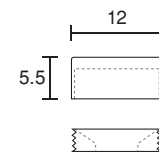

## 六角鏡止め/丸型鏡止め

- 真鍮クロームメッキ
- 真鍮ゴールドメッキ

92-S号

- 真鍮クロームメッキ

10mm

- 真鍮クロームメッキ
- 真鍮パールニッケルメッキ
- ステンレス生地

12mm

92-H号