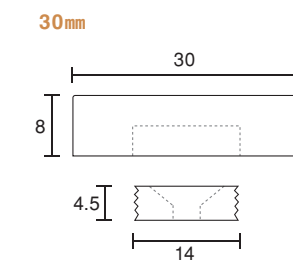

- 真鍮クロームメッキ
- 真鍮ゴールドメッキ

単位:m/m

90号

- 真鍮クロームメッキ
- 真鍮ゴールドメッキ

※座金の大きさは全サイズ共通です。

単位:m/m

92-S  
号