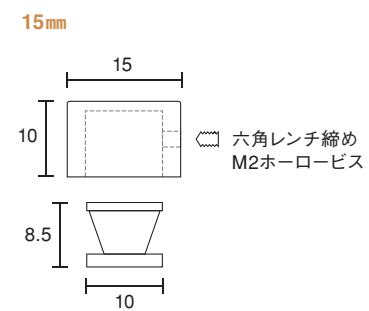

20mm

25mm

30mm

単位:m/m

97号

マルチキャップ S型(盗難防止用)

- 真鍮クロームメッキ
- 真鍮ゴールドメッキ

スリ割り無し  
ローレット無し

※盗難防止用 横イモネジ止  
専用六角ドライバー、又は六角レンチ0.9使用

90号

マルチキャップ B (大型座金付)

- 真鍮クロームメッキ
- 真鍮ゴールドメッキ

スリ割り無し  
ローレット無し

座金

裏面

97号

- 真鍮クロームメッキ
- 真鍮ゴールドメッキ

単位:m/m

90号

- 真鍮クロームメッキ
- 真鍮ゴールドメッキ

※座金の大きさは全サイズ共通です。

単位:m/m

92-S  
号