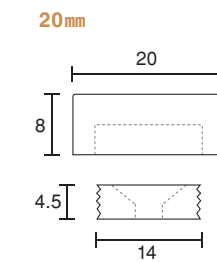

- 真鍮クロームメッキ
- 真鍮ゴールドメッキ

単位:m/m

90号

- 真鍮クロームメッキ
- 真鍮ゴールドメッキ

※座金の大きさは全サイズ共通です。

単位:m/m

92-S  
号