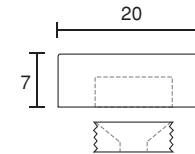

25mm

30mm

単位:m/m

94号

- 真鍮パールニッケルメッキ
- 真鍮生地
- ステンレスヘアライン
- ステンレス鏡面

12mm

15mm

20mm

単位:m/m

95号

マルチキャップ ローレットタイプ

- 真鍮クロームメッキ
- 真鍮ゴールドメッキ

側面ローレット付き

通常付属:  
A座金 (ニッケルメッキ)

オプション:  
B座金 (真鍮生地)  
内側M4タップ付

95号