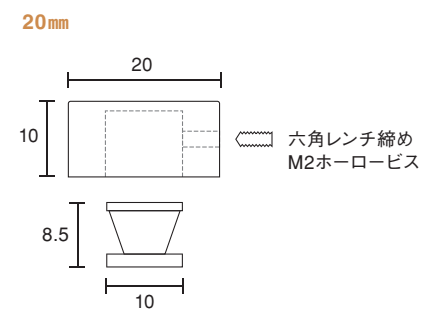

※盗難防止用 横イモネジ止  
専用六角ドライバー、又は六角レンチ0.9使用

90号

マルチキャップ B (大型座金付)

- 真鍮クロームメッキ
- 真鍮ゴールドメッキ

スリ割り無し  
ローレット無し

座金

裏面

97号

- 真鍮クロームメッキ
- 真鍮ゴールドメッキ

単位:m/m

90号

- 真鍮クロームメッキ
- 真鍮ゴールドメッキ

※座金の大きさは全サイズ共通です。

単位:m/m

92-S  
号