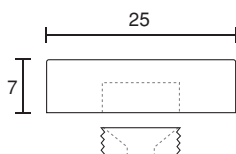

25mm

30mm

単位:m/m

94号

- 真鍮パールニッケルメッキ
- 真鍮生地
- ステンレスヘアライン
- ステンレス鏡面

12mm

15mm

20mm

- 真鍮クロームメッキ
- 真鍮ゴールドメッキ

12mm

15mm

20mm

25mm

30mm

単位:m/m

96号