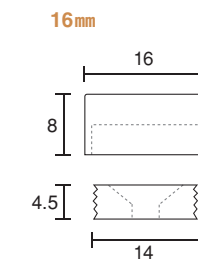

- 真鍮クロームメッキ
- 真鍮ゴールドメッキ

単位:m/m

90号

- 真鍮クロームメッキ
- 真鍮ゴールドメッキ

※座金の大きさは全サイズ共通です。

単位:m/m

92-S  
号