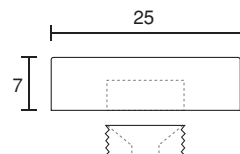

- 真鍮パールニッケルメッキ
- 真鍮生地
- ステンレスヘアライン
- ステンレス鏡面

スリ割り無し  
ローレット無し

94号

- 真鍮クロームメッキ
- 真鍮ゴールドメッキ

10mm

12mm

15mm

20mm

25mm

30mm

単位:m/m

94号

- 真鍮パールニッケルメッキ
- 真鍮生地
- ステンレスヘアライン
- ステンレス鏡面

12mm

15mm

20mm