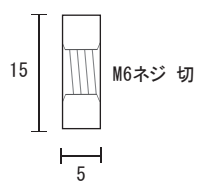

501
号

スペーサー / 飾リナット

M6ネジ切り

側面ローレット無し

501号

12 × 5mm ●真鍮
スズコバクロームメッキ

20 × 10mm ●真鍮クロームメッキ

15 × 5mm ●真鍮
スズコバクロームメッキ

20 × 20mm ●真鍮クロームメッキ

単位：mm