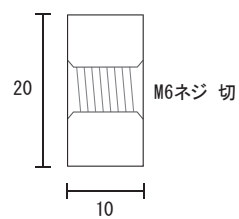

501
号

スペーサー / 飾リナット

M6ネジ切り

側面ローレット無し

501号

12 × 5mm ●真鍮
スズコバクロームメッキ

20 × 10mm ●真鍮クロームメッキ

15 × 5mm ●真鍮
スズコバクロームメッキ

20 × 20mm ●真鍮クロームメッキ

単位：mm