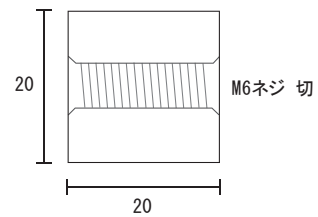

501
号

スペーサー / 飾リナット

M6ネジ切り

側面ローレット無し

501号

12 × 5mm ●真鍮
スズコバクロームメッキ

20 × 10mm ●真鍮クロームメッキ

15 × 5mm ●真鍮
スズコバクロームメッキ

20 × 20mm ●真鍮クロームメッキ

単位：mm