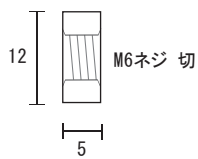

501
号

スペーサー / 飾リナット

M6ネジ切り

側面ローレット無し

501号

12 × 5mm ●真鍮
スズコバクロームメッキ

20 × 10mm ●真鍮クロームメッキ

15 × 5mm ●真鍮
スズコバクロームメッキ

20 × 20mm ●真鍮クロームメッキ

単位：mm