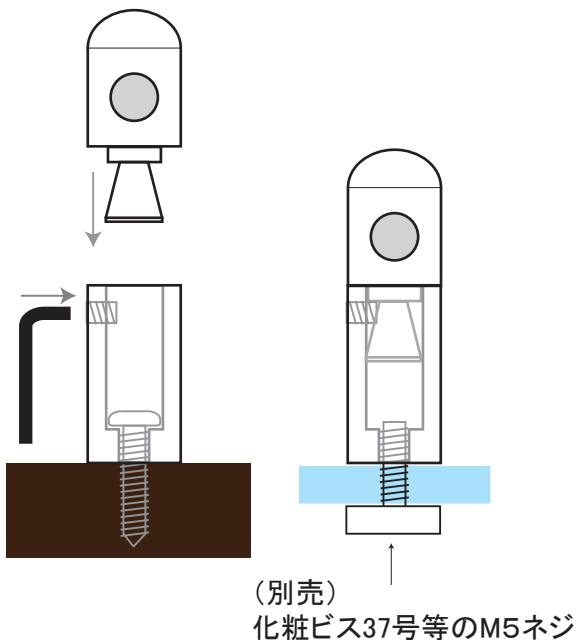

転び止め・コボレ止め 1

製品情報TOPへ↓
http://www.ykweb.co.jp/product_ver2.html

マイクロポスト

- 真鍮 クロームメッキ
- 真鍮 ゴールドメッキ
- 真鍮 磨き

プラスワン

真鍮 丸棒 6φ

- 鉄 クロームメッキ
- 真鍮 ゴールドメッキ
- 真鍮 磨き

L=2000mm

単位: mm

転び止め・コロビ止め 2

製品情報TOPへ↓
http://www.ykweb.co.jp/product_ver2.html

マイクロポスト 9.5φ

- 真鍮 クロームメッキ
- 真鍮 磨き

真鍮 パイプ 9.5φ

- 真鍮 クロームメッキ (L=2500mm)
- 真鍮 磨き (L=3030mm)

マイクロポスト 4.5φ

- 真鍮 クロームメッキ
- 真鍮 磨き

真鍮 丸棒 4.5φ

- 真鍮 クロームメッキ
- 真鍮 ゴールドメッキ

L=2000mm

単位 : mm