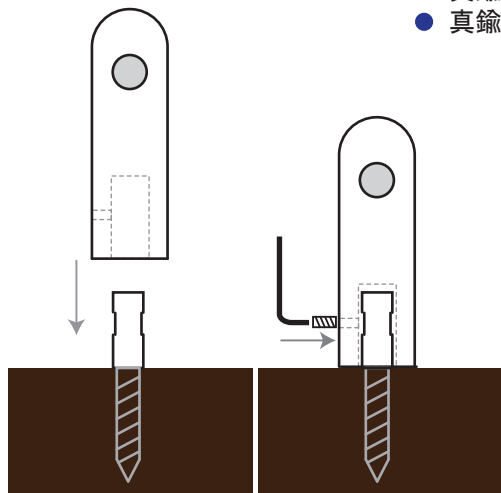

単位: mm

転び止め・コロビ止め 2

製品情報TOPへ↓
http://www.ykweb.co.jp/product_ver2.html

マイクロポスト 9.5φ

- 真鍮 クロームメッキ
- 真鍮 磨き

真鍮 パイプ 9.5φ

- 真鍮 クロームメッキ (L=2500mm)
- 真鍮 磨き (L=3030mm)

マイクロポスト 4.5φ

- 真鍮 クロームメッキ
- 真鍮 磨き

真鍮 丸棒 4.5φ

- 真鍮 クロームメッキ
- 真鍮 ゴールドメッキ

L=2000mm

単位 : mm