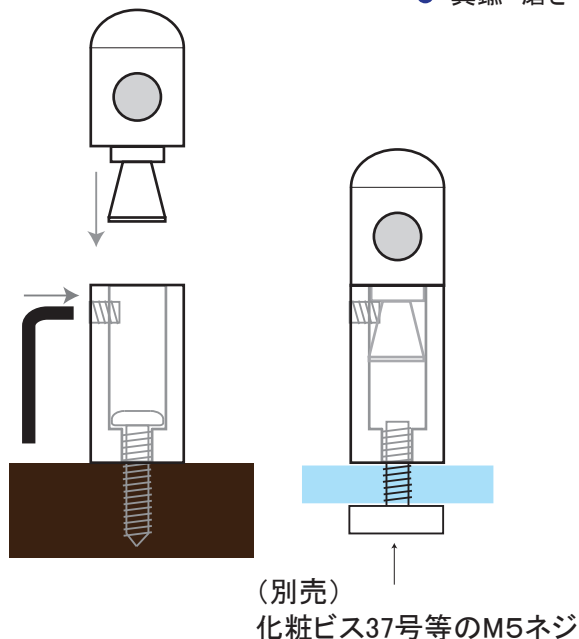

転び止め・コボレ止め 1

製品情報TOPへ↓
http://www.ykweb.co.jp/product_ver2.html

マイクロポスト

- 真鍮 クロームメッキ
- 真鍮 ゴールドメッキ
- 真鍮 磨き

プラスワン

真鍮 丸棒 6φ

- 鉄 クロームメッキ
- 真鍮 ゴールドメッキ
- 真鍮 磨き

L=2000mm

単位: mm

転び止め・コロビ止め 2

製品情報TOPへ↓
http://www.ykweb.co.jp/product_ver2.html

マイクロポスト 9.5φ

- 真鍮 クロームメッキ
- 真鍮 磨き

真鍮 パイプ 9.5φ

- 真鍮 クロームメッキ (L=2500mm)
- 真鍮 磨き (L=3030mm)

マイクロポスト 4.5φ

- 真鍮 クロームメッキ
- 真鍮 磨き

真鍮 丸棒 4.5φ

- 真鍮 クロームメッキ
- 真鍮 ゴールドメッキ

L=2000mm

単位 : mm