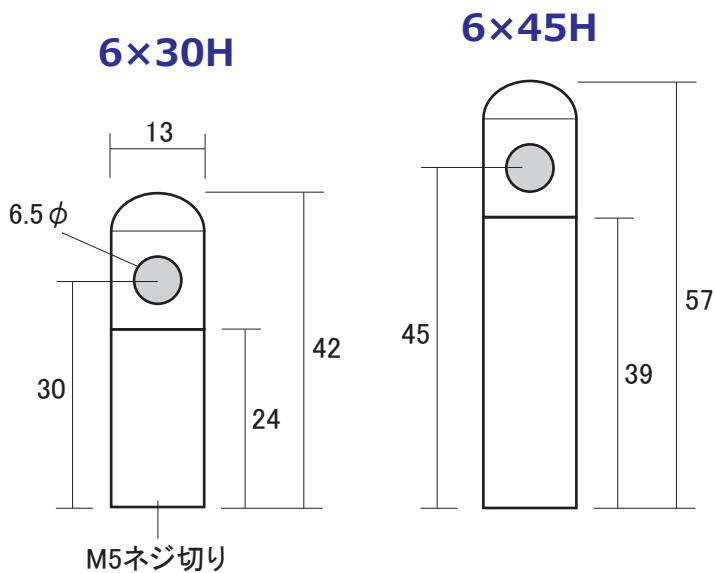

転び止め・コボレ止め 1

製品情報TOPへ↓
http://www.ykweb.co.jp/product_ver2.html

マイクロポスト

- 真鍮 クロームメッキ
- 真鍮 ゴールドメッキ
- 真鍮 磨き

プラスワン

真鍮 丸棒 6φ

- 鉄 クロームメッキ
- 真鍮 ゴールドメッキ
- 真鍮 磨き

L=2000mm

単位: mm

転び止め・コロビ止め 2

製品情報TOPへ↓
http://www.ykweb.co.jp/product_ver2.html

マイクロポスト 9.5φ

- 真鍮 クロームメッキ
- 真鍮 磨き

真鍮 パイプ 9.5φ

- 真鍮 クロームメッキ (L=2500mm)
- 真鍮 磨き (L=3030mm)

マイクロポスト 4.5φ

- 真鍮 クロームメッキ
- 真鍮 磨き

真鍮 丸棒 4.5φ

- 真鍮 クロームメッキ
- 真鍮 ゴールドメッキ

L=2000mm

単位 : mm