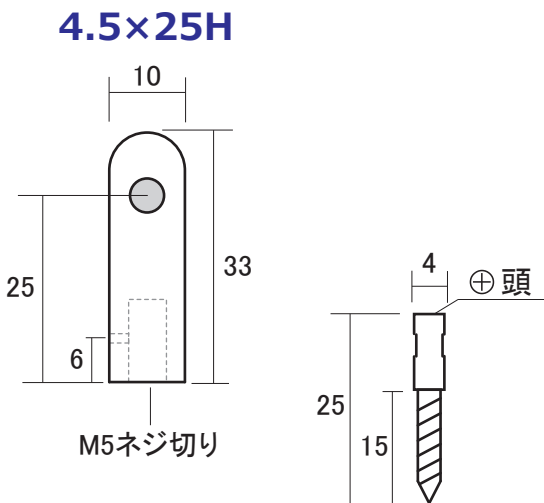

転び止め・コボレ止め 1

製品情報TOPへ↓
http://www.ykweb.co.jp/product_ver2.html

マイクロポスト

- 真鍮 クロームメッキ
- 真鍮 ゴールドメッキ
- 真鍮 磨き

プラスワン

真鍮 丸棒 6φ

- 鉄 クロームメッキ
- 真鍮 ゴールドメッキ
- 真鍮 磨き

L=2000mm

単位: mm

転び止め・コロビ止め 2

製品情報TOPへ↓
http://www.ykweb.co.jp/product_ver2.html

マイクロポスト 9.5φ

- 真鍮 クロームメッキ
- 真鍮 磨き

真鍮 パイプ 9.5φ

- 真鍮 クロームメッキ (L=2500mm)
- 真鍮 磨き (L=3030mm)

マイクロポスト 4.5φ

- 真鍮 クロームメッキ
- 真鍮 磨き

真鍮 丸棒 4.5φ

- 真鍮 クロームメッキ
- 真鍮 ゴールドメッキ

L=2000mm

単位 : mm