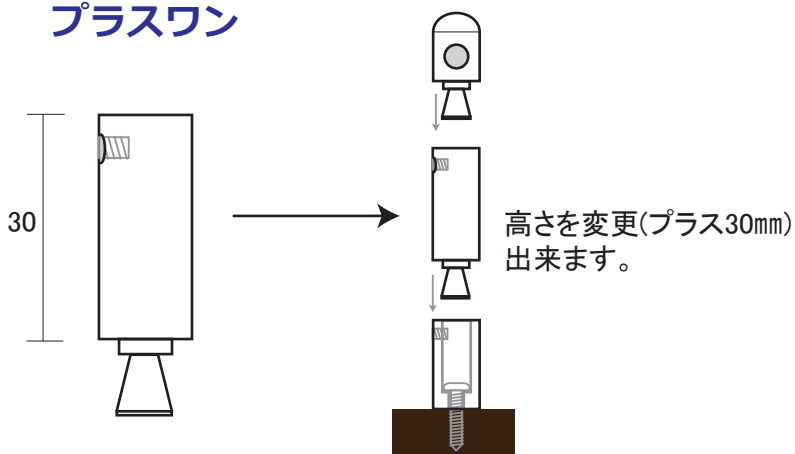

転び止め・コボレ止め 1

製品情報TOPへ↓
http://www.ykweb.co.jp/product_ver2.html

マイクロポスト

- 真鍮 クロームメッキ
- 真鍮 ゴールドメッキ
- 真鍮 磨き

プラスワン

真鍮 丸棒 6φ

- 鉄 クロームメッキ
- 真鍮 ゴールドメッキ
- 真鍮 磨き

L=2000mm

単位: mm

転び止め・コロビ止め 2

製品情報TOPへ↓
http://www.ykweb.co.jp/product_ver2.html

マイクロポスト 9.5φ

- 真鍮 クロームメッキ
- 真鍮 磨き

真鍮 パイプ 9.5φ

- 真鍮 クロームメッキ (L=2500mm)
- 真鍮 磨き (L=3030mm)

マイクロポスト 4.5φ

- 真鍮 クロームメッキ
- 真鍮 磨き

真鍮 丸棒 4.5φ

- 真鍮 クロームメッキ
- 真鍮 ゴールドメッキ

L=2000mm

単位 : mm