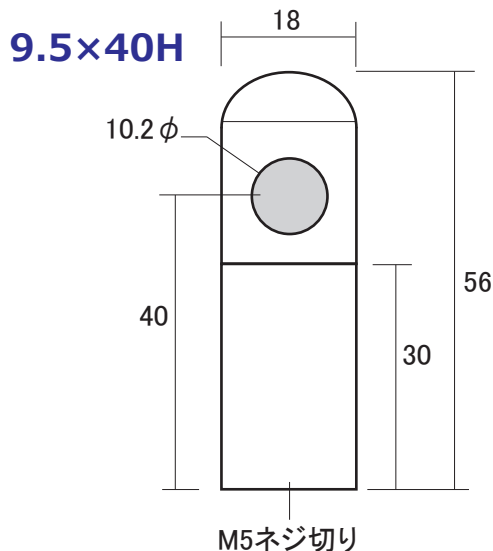

転び止め・コボレ止め 1

製品情報TOPへ↓
http://www.ykweb.co.jp/product_ver2.html

マイクロポスト

- 真鍮 クロームメッキ
- 真鍮 ゴールドメッキ
- 真鍮 磨き

プラスワン

真鍮 丸棒 6φ

- 鉄 クロームメッキ
- 真鍮 ゴールドメッキ
- 真鍮 磨き

L=2000mm

単位: mm

転び止め・コロビ止め 2

製品情報TOPへ↓
http://www.ykweb.co.jp/product_ver2.html

マイクロポスト 9.5φ

- 真鍮 クロームメッキ
- 真鍮 磨き

真鍮 パイプ 9.5φ

- 真鍮 クロームメッキ (L=2500mm)
- 真鍮 磨き (L=3030mm)

マイクロポスト 4.5φ

- 真鍮 クロームメッキ
- 真鍮 磨き

真鍮 丸棒 4.5φ

- 真鍮 クロームメッキ
- 真鍮 ゴールドメッキ

L=2000mm

単位 : mm