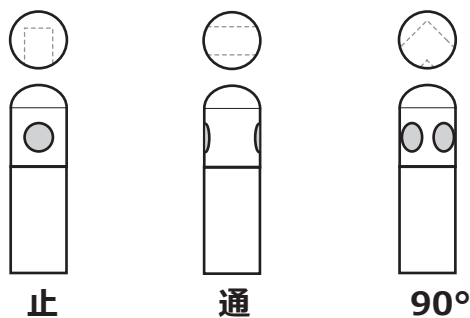

転び止め・コボレ止め 1

製品情報TOPへ↓
http://www.ykweb.co.jp/product_ver2.html

マイクロポスト

- 真鍮 クロームメッキ
- 真鍮 ゴールドメッキ
- 真鍮 磨き

プラスワン

真鍮 丸棒 6φ

- 鉄 クロームメッキ
- 真鍮 ゴールドメッキ
- 真鍮 磨き

L=2000mm

単位: mm

転び止め・コロビ止め 2

製品情報TOPへ↓
http://www.ykweb.co.jp/product_ver2.html

マイクロポスト 9.5φ

- 真鍮 クロームメッキ
- 真鍮 磨き

真鍮 パイプ 9.5φ

- 真鍮 クロームメッキ (L=2500mm)
- 真鍮 磨き (L=3030mm)

マイクロポスト 4.5φ

- 真鍮 クロームメッキ
- 真鍮 磨き

真鍮 丸棒 4.5φ

- 真鍮 クロームメッキ
- 真鍮 ゴールドメッキ

L=2000mm

単位 : mm