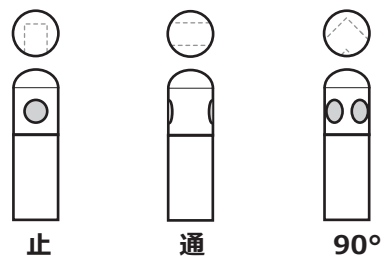

転び止め・コボレ止め 1

製品情報TOPへ↓
http://www.ykweb.co.jp/product_ver2.html

マイクロポスト

- 真鍮 クロームメッキ
- 真鍮 ゴールドメッキ
- 真鍮 磨き

プラスワン

真鍮 丸棒 6φ

- 鉄 クロームメッキ
- 真鍮 ゴールドメッキ
- 真鍮 磨き

L=2000mm

単位: mm

転び止め・コロビ止め 2

製品情報TOPへ↓
http://www.ykweb.co.jp/product_ver2.html

マイクロポスト 9.5φ

- 真鍮 クロームメッキ
- 真鍮 磨き

真鍮 パイプ 9.5φ

- 真鍮 クロームメッキ (L=2500mm)
- 真鍮 磨き (L=3030mm)

マイクロポスト 4.5φ

- 真鍮 クロームメッキ
- 真鍮 磨き

真鍮 丸棒 4.5φ

- 真鍮 クロームメッキ
- 真鍮 ゴールドメッキ

L=2000mm

単位 : mm