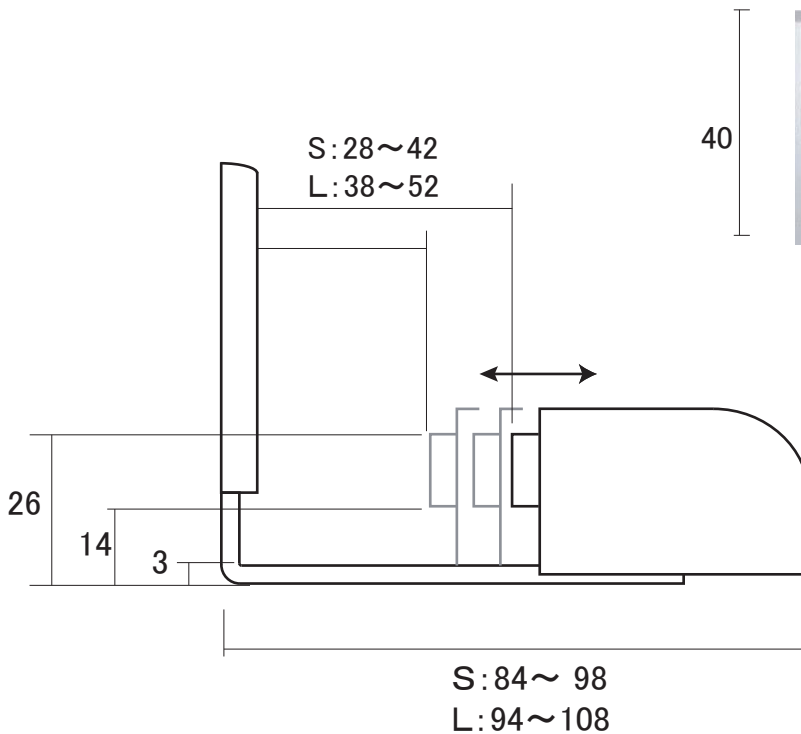

フロアガイド

製品情報TOPへ↓
http://www.ykweb.co.jp/product_ver2.html

フロアガイド FG-1

FG-1S : 戸厚 25~40mm用

FG-1L : 戸厚 35~50mm用

仕様

カバー : ステンヘアライン

台座 : 鉄ユニクロメッキ

ローラー・背板 : 樹脂 白色

単位 : mm