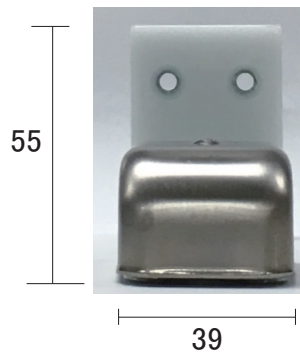

フロアガイド

製品情報TOPへ↓
http://www.ykweb.co.jp/product_ver2.html

フロアガイド FG-1

FG-1S : 戸厚 25~40mm用

FG-1L : 戸厚 35~50mm用

仕様

カバー : ステンヘアライン

台座 : 鉄ユニクロメッキ

ローラー・背板 : 樹脂 白色

単位 : mm