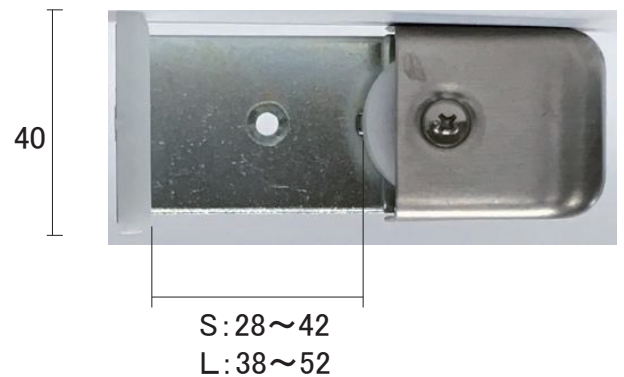

フロアガイド

製品情報TOPへ↓
http://www.ykweb.co.jp/product_ver2.html

フロアガイド FG-1

FG-1S : 戸厚 25~40mm用

FG-1L : 戸厚 35~50mm用

仕様

カバー : ステンヘアライン

台座 : 鉄ユニクロメッキ

ローラー・背板 : 樹脂 白色

単位 : mm