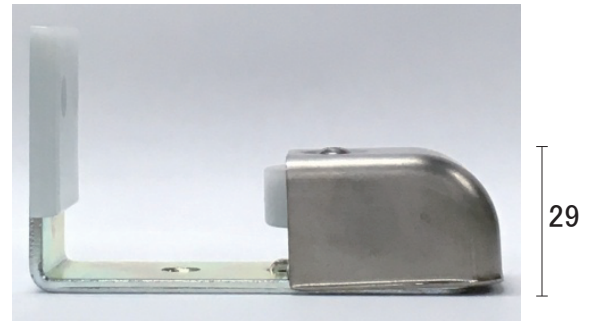

フロアガイド

製品情報TOPへ↓
http://www.ykweb.co.jp/product_ver2.html

フロアガイド FG-1

FG-1S : 戸厚 25~40mm用

FG-1L : 戸厚 35~50mm用

仕様

カバー : ステンヘアライン

台座 : 鉄ユニクロメッキ

ローラー・背板 : 樹脂 白色

単位 : mm